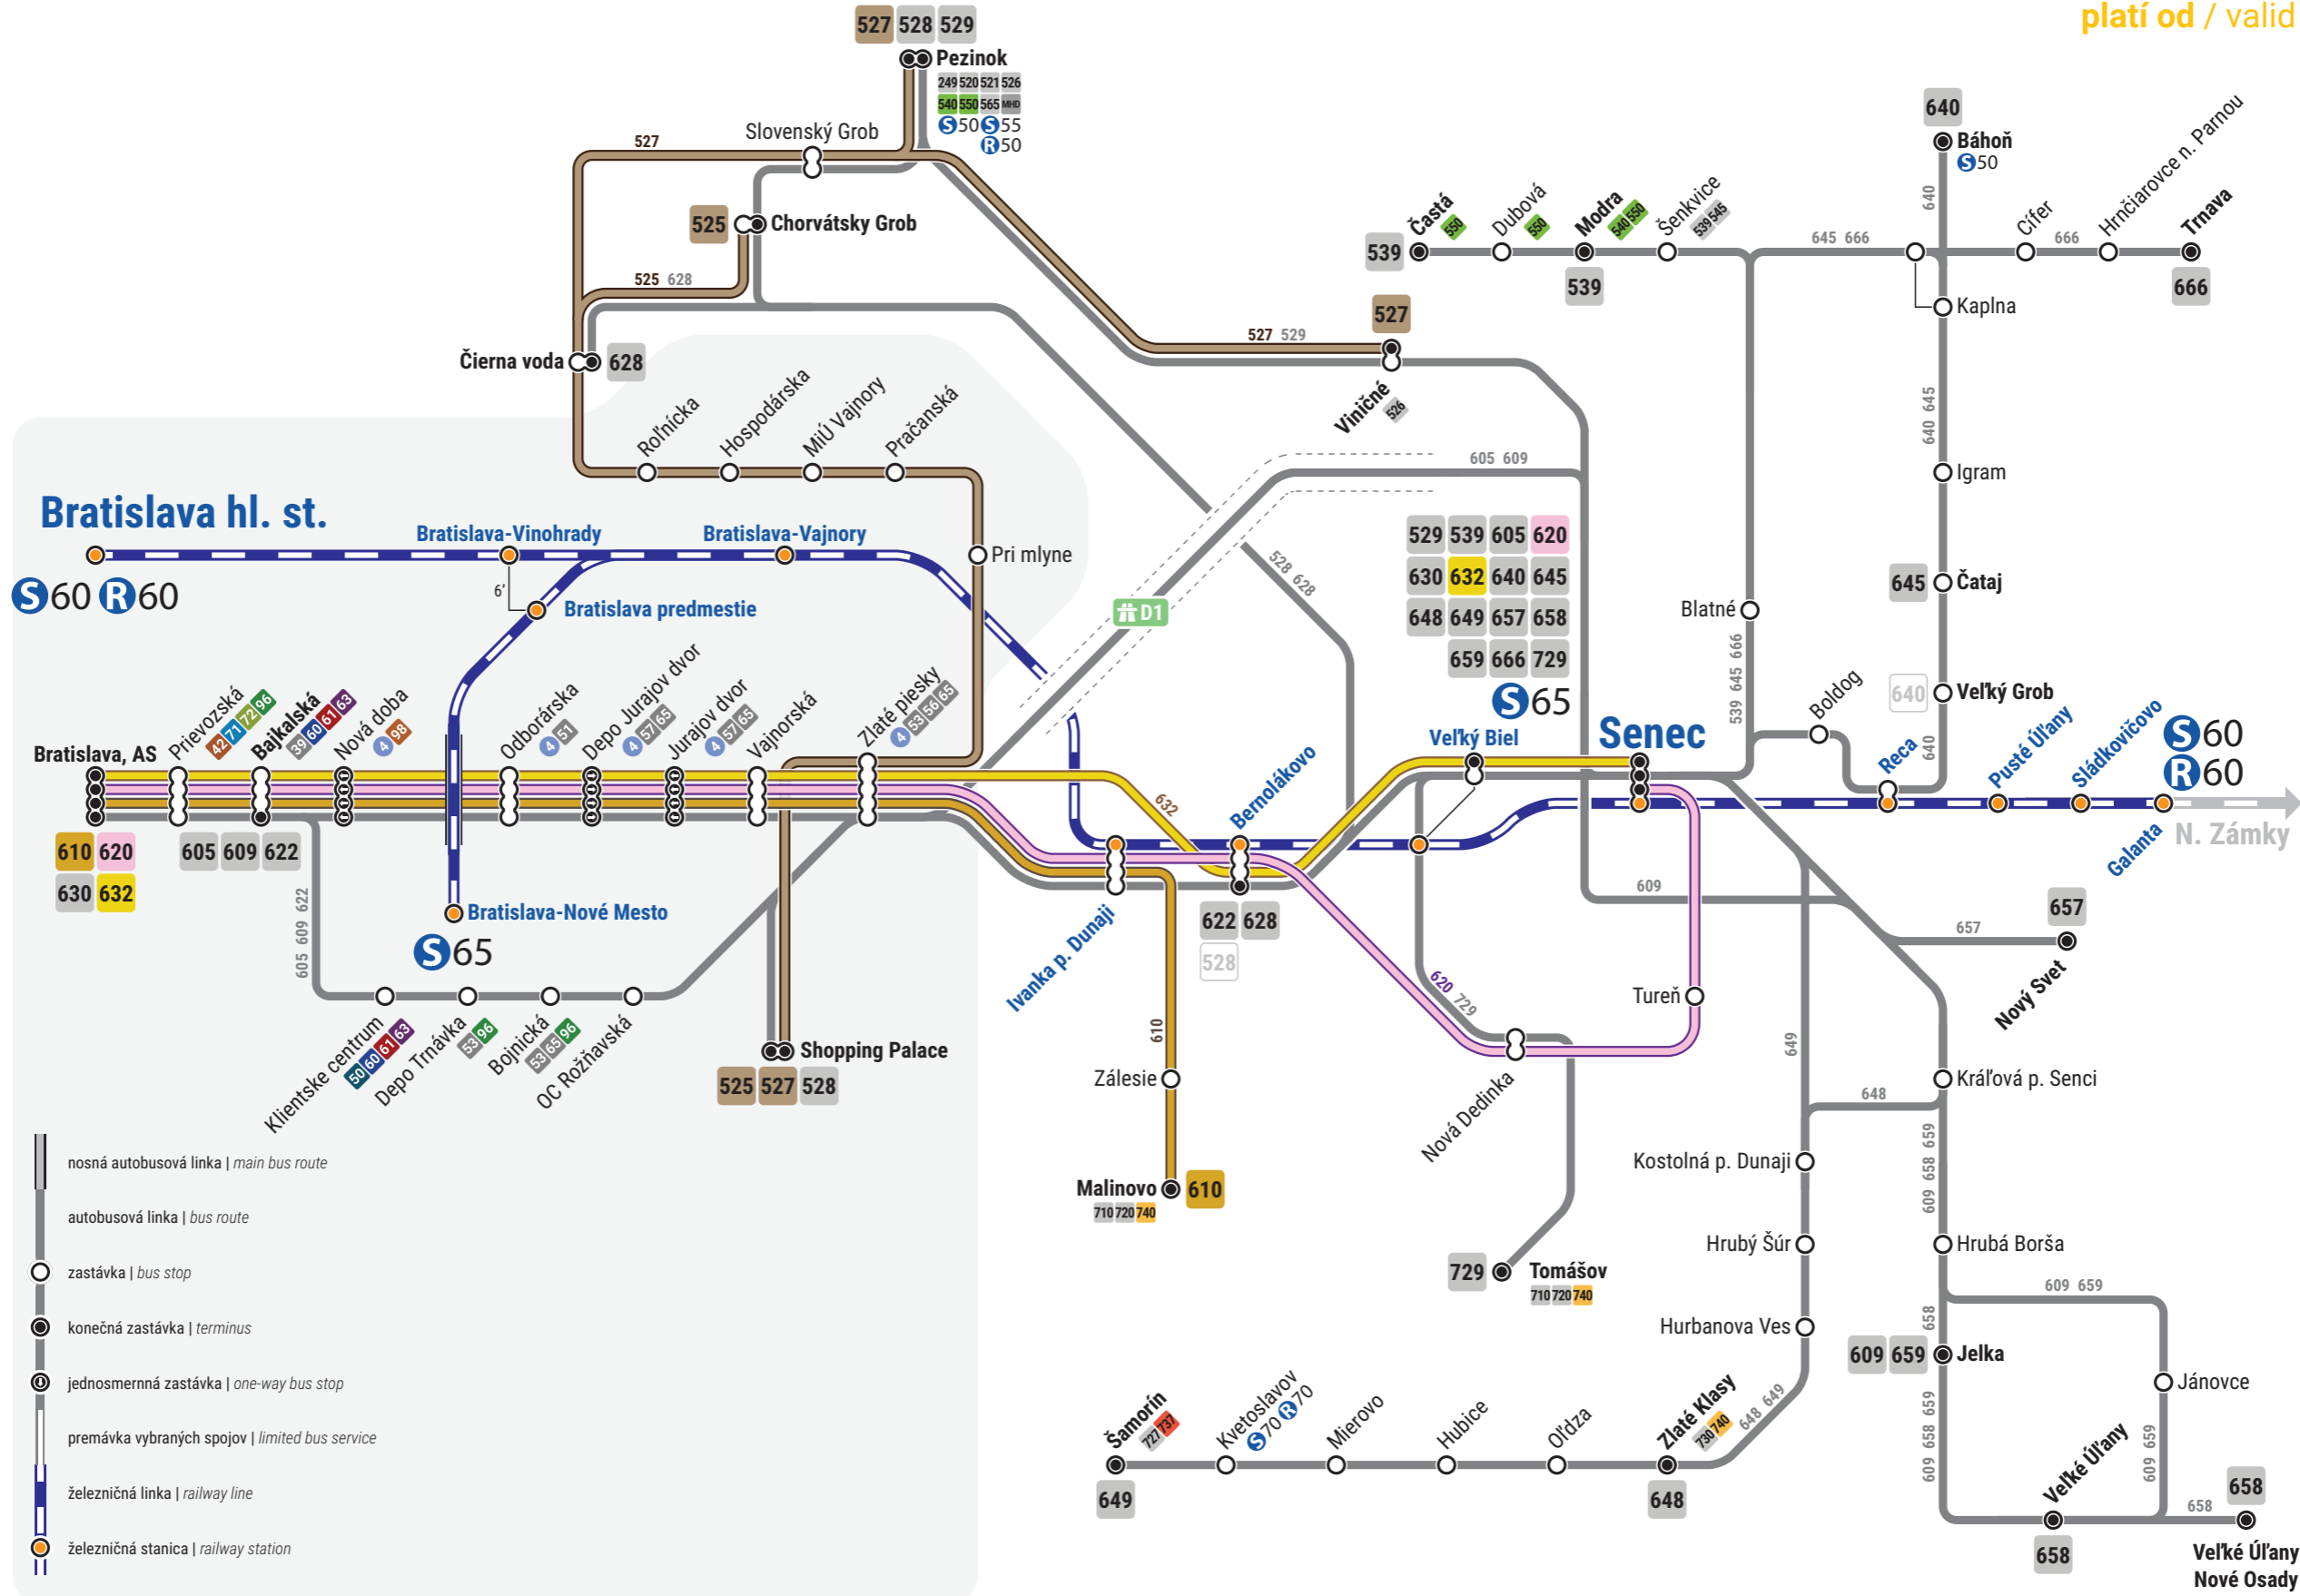

platí od / valid from: 10.12.2023

Bratislava hl. st.

S60 R60

- nosná autobusová linka | main bus route
- autobusová linka | bus route
- zastávka | bus stop
- konečná zastávka | terminus
- jednosmerná zastávka | one-way bus stop
- premávka vybraných spojov | limited bus service
- železničná linka | railway line
- železničná stanica | railway station

http://www.idsbk.sk BID 2023/31

Infocentrum IDS BK

denne od 08:00 do 18:00

www.idsbk.sk 0948 102 102 idsbk.sk

Dopravcovia v IDS BK

Cestujete s podporou

Organizátor IDS BK