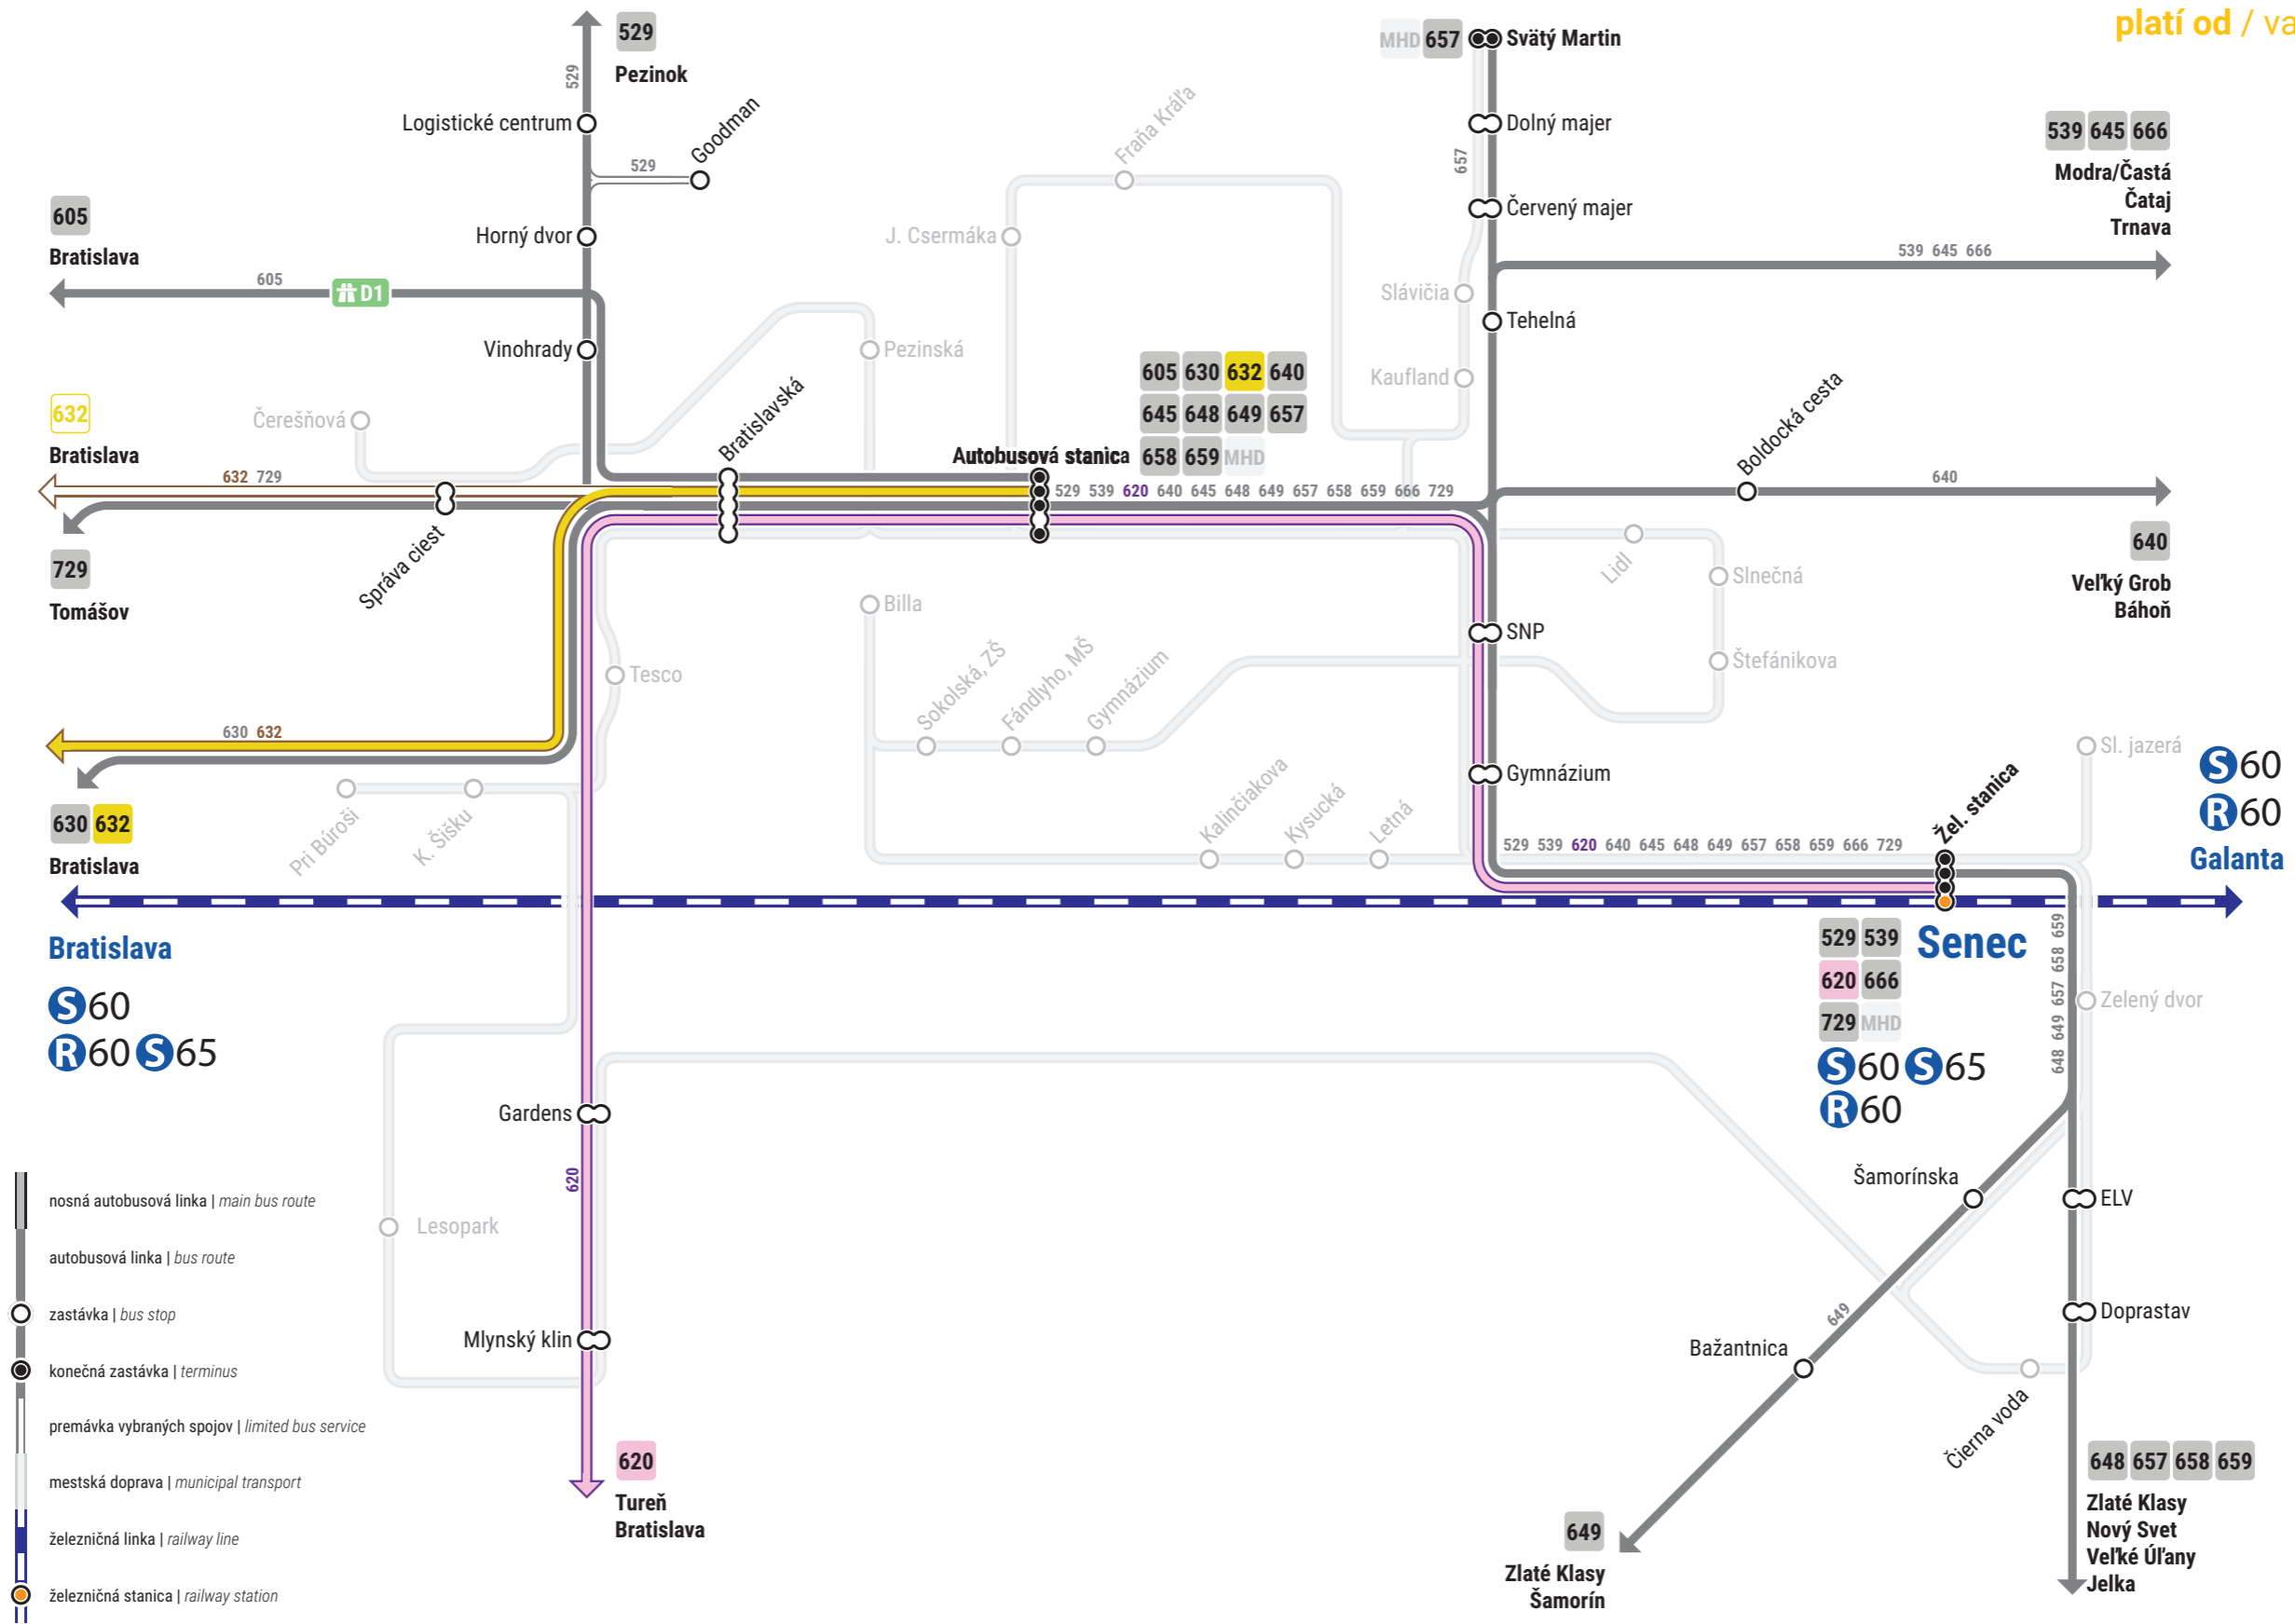

platí od / valid from: 10.12.2023

- nosná autobusová linka | main bus route
- autobusová linka | bus route
- zastávka | bus stop
- konečná zastávka | terminus
- premávka vybraných spojov | limited bus service
- mestská doprava | municipal transport
- železničná linka | railway line
- železničná stanica | railway station

Infocentrum IDS BK denne od 08:00 do 18:00

www.idsbk.sk 0948 102 102 [idsbk.sk](https://www.facebook.com/idsbk.sk)

Dopravcovia v IDS BK

Cestujete s podporou

Organizátor IDS BK