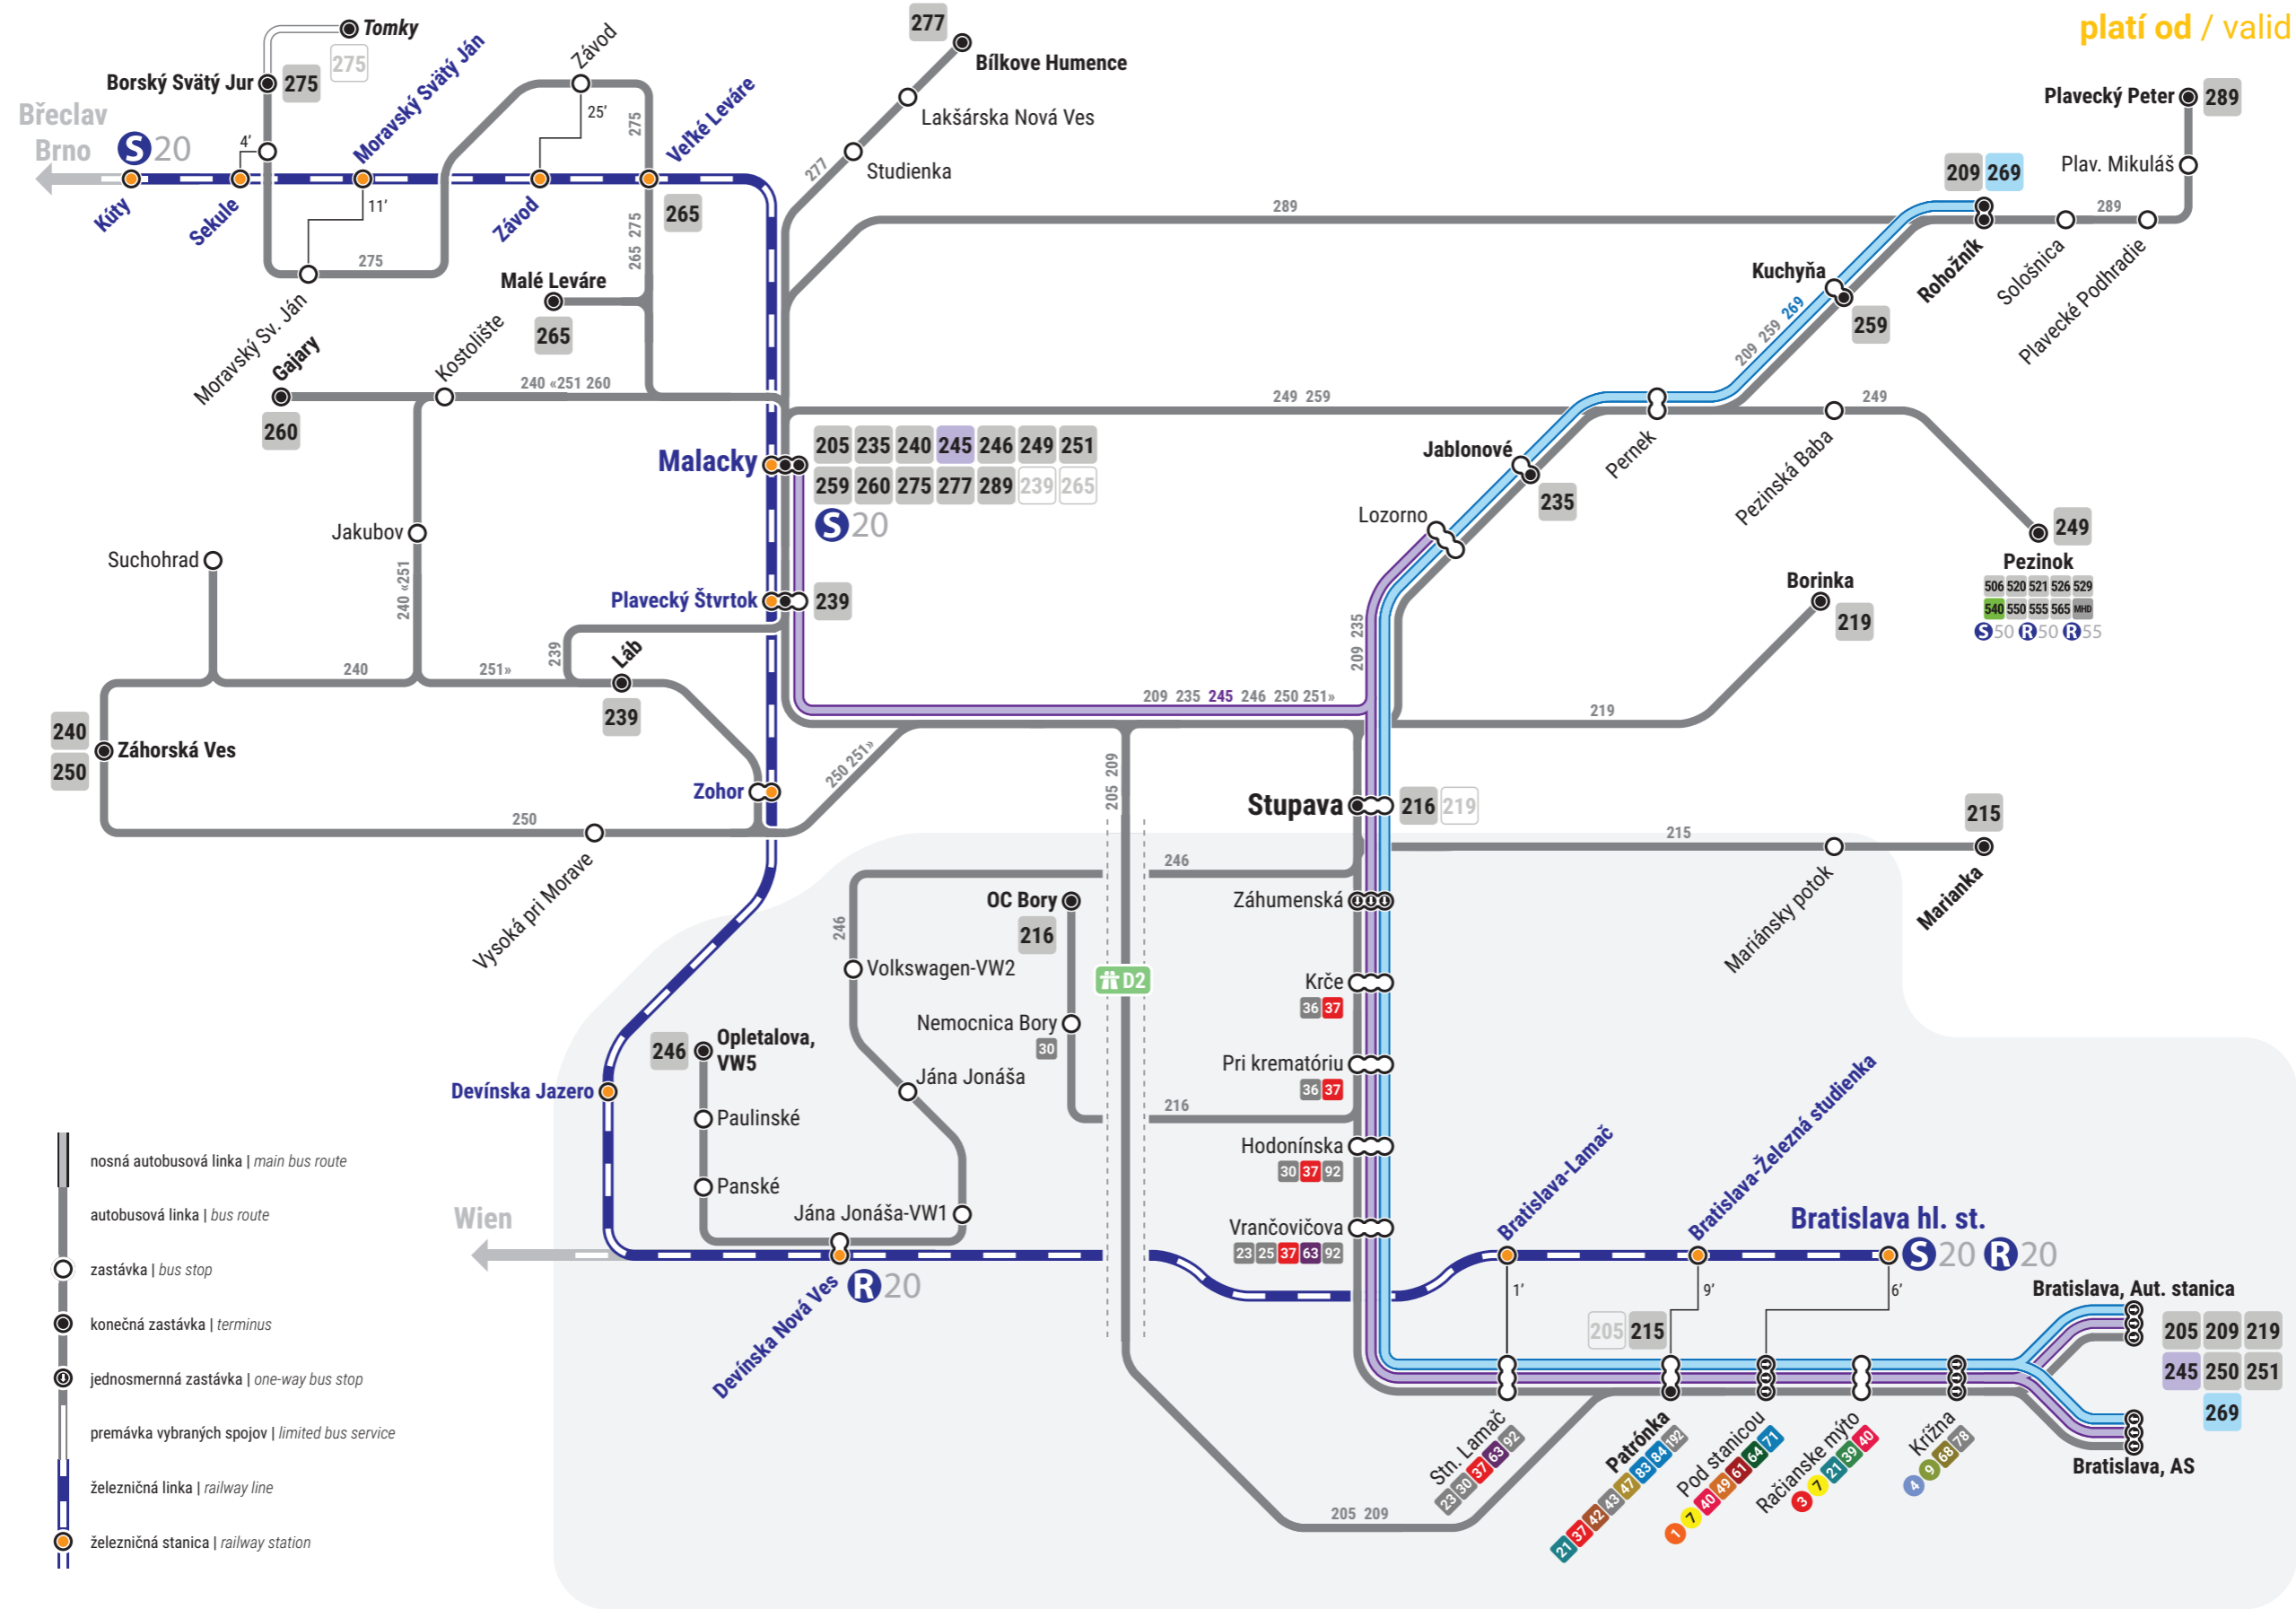

platí od / valid from: 15.12.2024

- nosná autobusová linka | main bus route
- autobusová linka | bus route
- zastávka | bus stop
- konečná zastávka | terminus
- jednosmerná zastávka | one-way bus stop
- premávka vybraných spojov | limited bus service
- železničná linka | railway line
- železničná stanica | railway station

Infocentrum IDS BK denne od 08:00 do 18:00

www.idsbk.sk 0948 102 102 [idsbk.sk](https://www.facebook.com/idsbk.sk)

Dopravcovia v IDS BK

Cestujete s podporou

Organizátor IDS BK