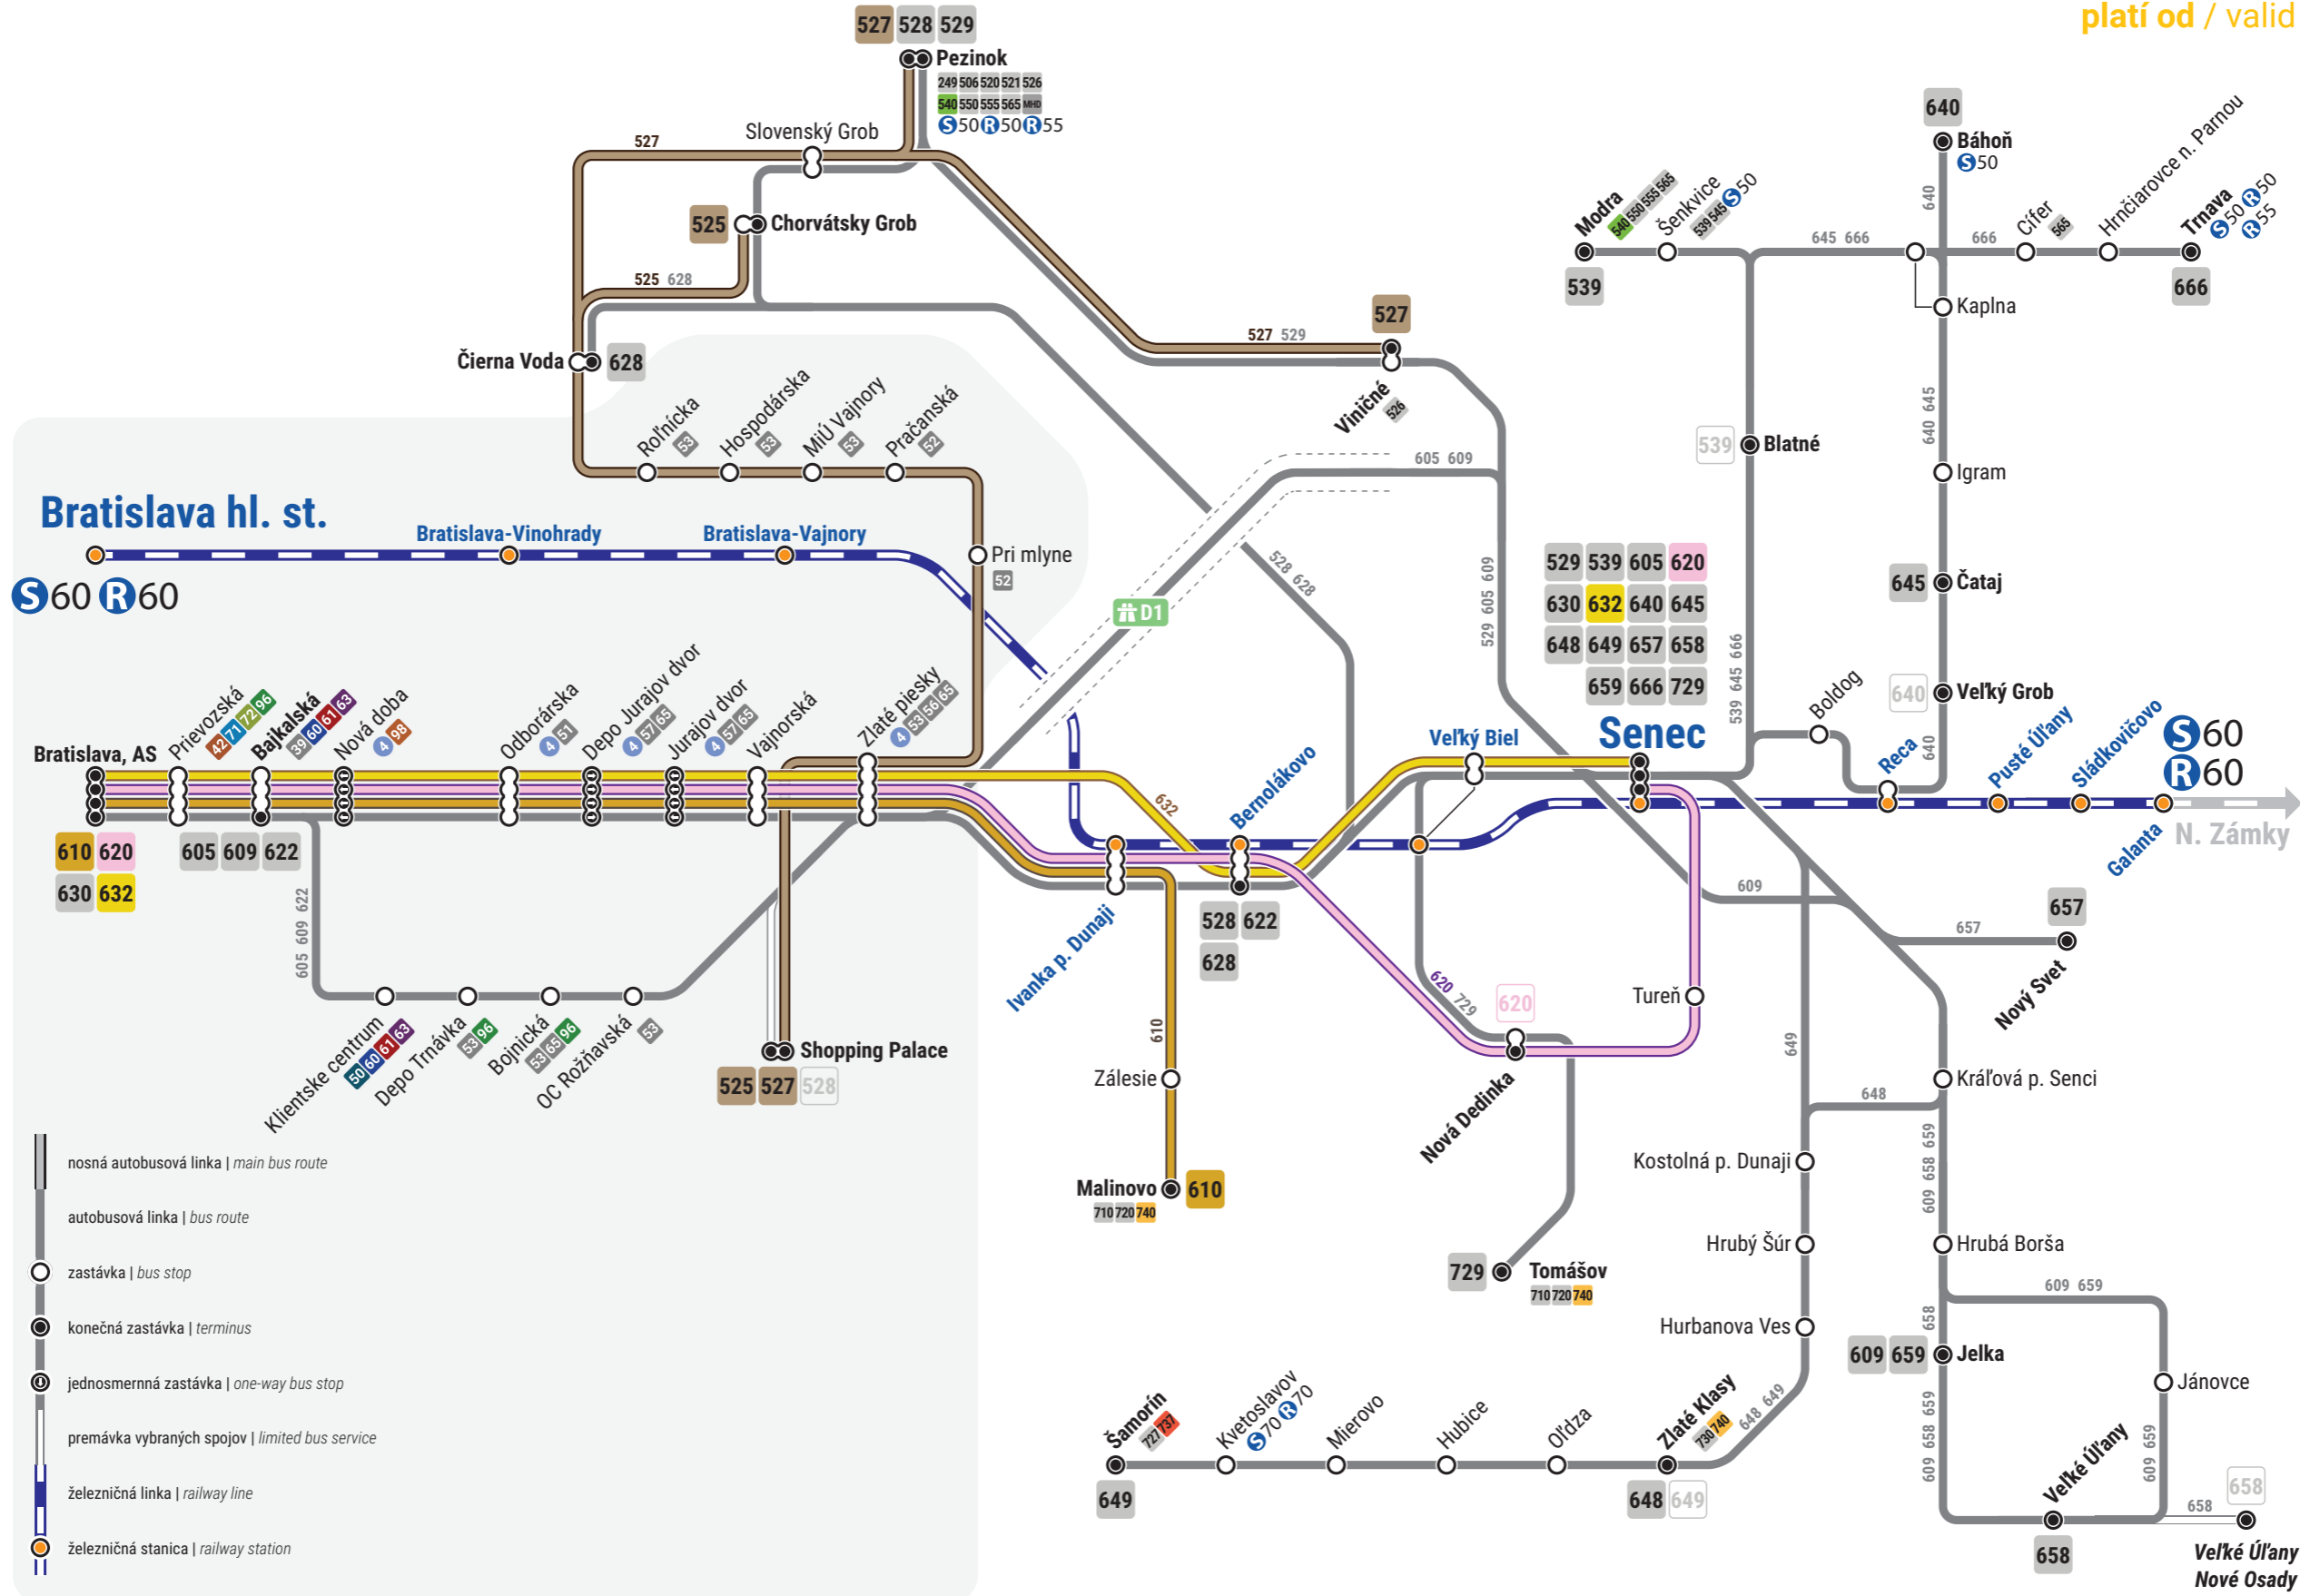

platí od / valid from: 15.12.2024

- nosná autobusová linka | main bus route
- autobusová linka | bus route
- zastávka | bus stop
- konečná zastávka | terminus
- jednosmerná zastávka | one-way bus stop
- premávka vybraných spojov | limited bus service
- železničná linka | railway line
- železničná stanica | railway station

Infocentrum IDS BK denne od 08:00 do 18:00

www.idsbk.sk 0948 102 102 [idsbk.sk](https://www.facebook.com/idsbk.sk)

Dopravcovia v IDS BK

Cestujete s podporou

Organizátor IDS BK