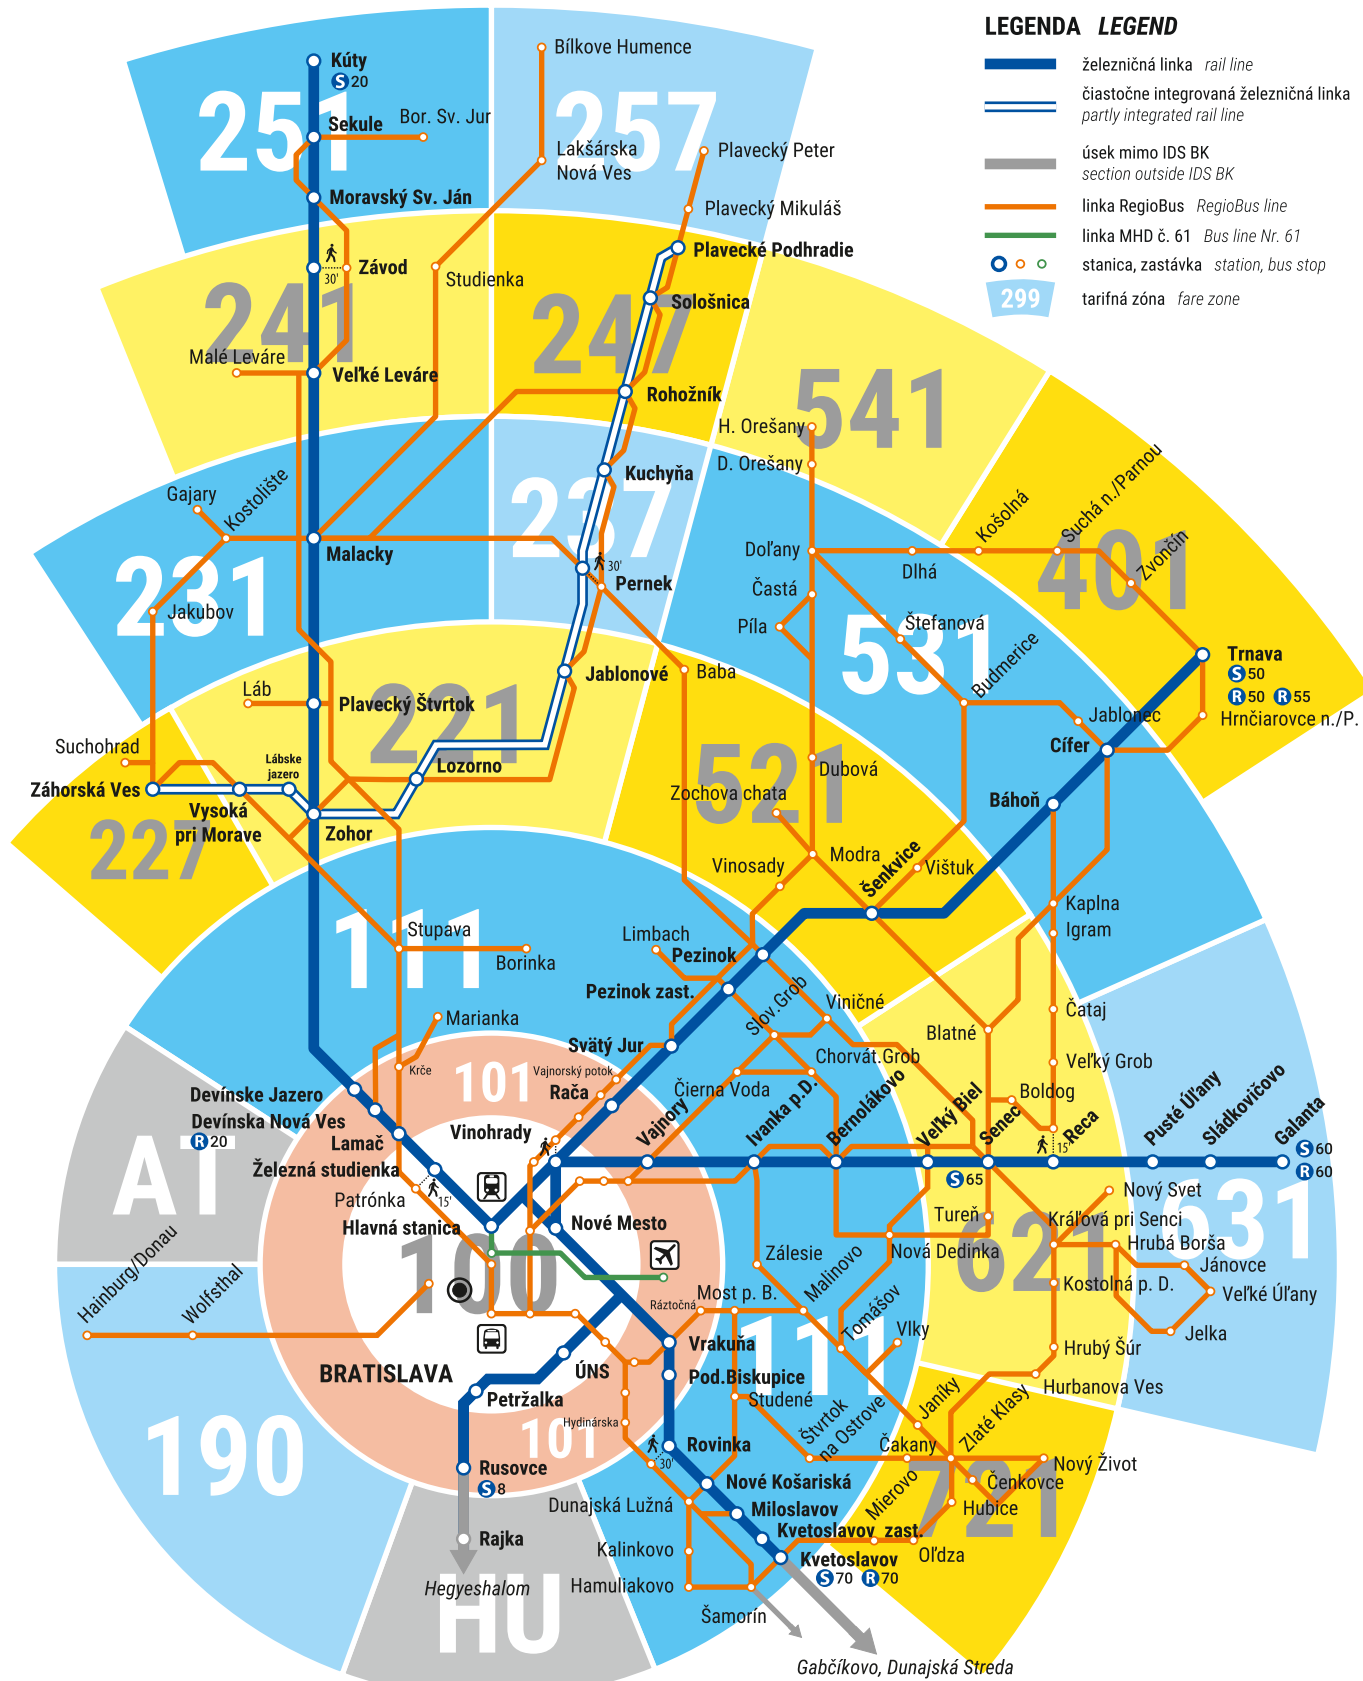

Tarifné zóny a cestovné lístky / Fare zones & tickets

platí od / valid from: 01.06.2025

LEGENDA LEGEND

- železničná linka rail line
- čiastočne integrovaná železničná linka partly integrated rail line
- úsek mimo IDS BK section outside IDS BK
- linka RegioBus RegioBus line
- linka MHD č. 61 Bus line Nr. 61
- ○ ○ stanica, zastávka station, bus stop
- 299 tarifná zóna fare zone

Cestovné lístky pre 1 osobu / Single Tickets for 1 person

platnosť / validity	zábava / entertainment	čas / time	základný / basic	zľavnený / reduced	základný / basic	zľavnený / reduced
2 regio alebo 100+101	🚶	30'	1,20 €	0,60 €	1,09 €	0,55 €
2 regio alebo 100+101	🚶	60'	1,80 €	0,90 €	1,60 €	0,80 €
3*	🚶	90'	2,40 €	1,20 €	2,12 €	1,06 €
4*	🚶	120'	2,90 €	1,45 €	2,60 €	1,30 €
5*	🚶	150'	3,50 €	1,75 €	3,11 €	1,56 €
6*	🚶	180'	4,00 €	2,00 €	3,63 €	1,82 €
7*	🚶	210'	4,50 €	2,25 €	4,07 €	2,04 €
8*	🚶	240'	5,10 €	2,55 €	4,58 €	2,29 €
9*	🚶	270'	5,60 €	2,80 €	5,04 €	2,52 €
sieťový / all zones	🚶	300'	6,10 €	3,05 €	5,54 €	2,77 €
sieťový / all zones	🚶	24h	8,60 €	4,30 €	7,80 €	3,90 €
100+101	🚶	24h	5,40 €	2,70 €	4,85 €	2,43 €
100+101	🚶	72h	10,70 €	5,35 €	9,68 €	4,84 €
100+101	🚶	168h			16,20 €	8,10 €

TAPNI SA / Bank card ticket

platí len na linkách 1-199, X1-X99 a N1-N99 / valid only on the lines 1-199, X1-X99 and N1-N99

100+101	30'	1,09 €	0,55 €
100+101	60'	1,60 €	0,80 €
100+101	24h	4,85 €	2,43 €
Denný limit / daily cap		4,85 €	2,43 €

Zvoľte na označovači požadovaný typ cestovného lístka a priložte bankomatovú kartu alebo smart zariadenie k označovaču. Denný limit sa vzťahuje na ceste v čase od 0:00 do 23:59.

Select the desired type of ticket on the validator and tap your bank card or smart device on the validator. The daily cap applies to journeys made between 00:00 and 23:59.