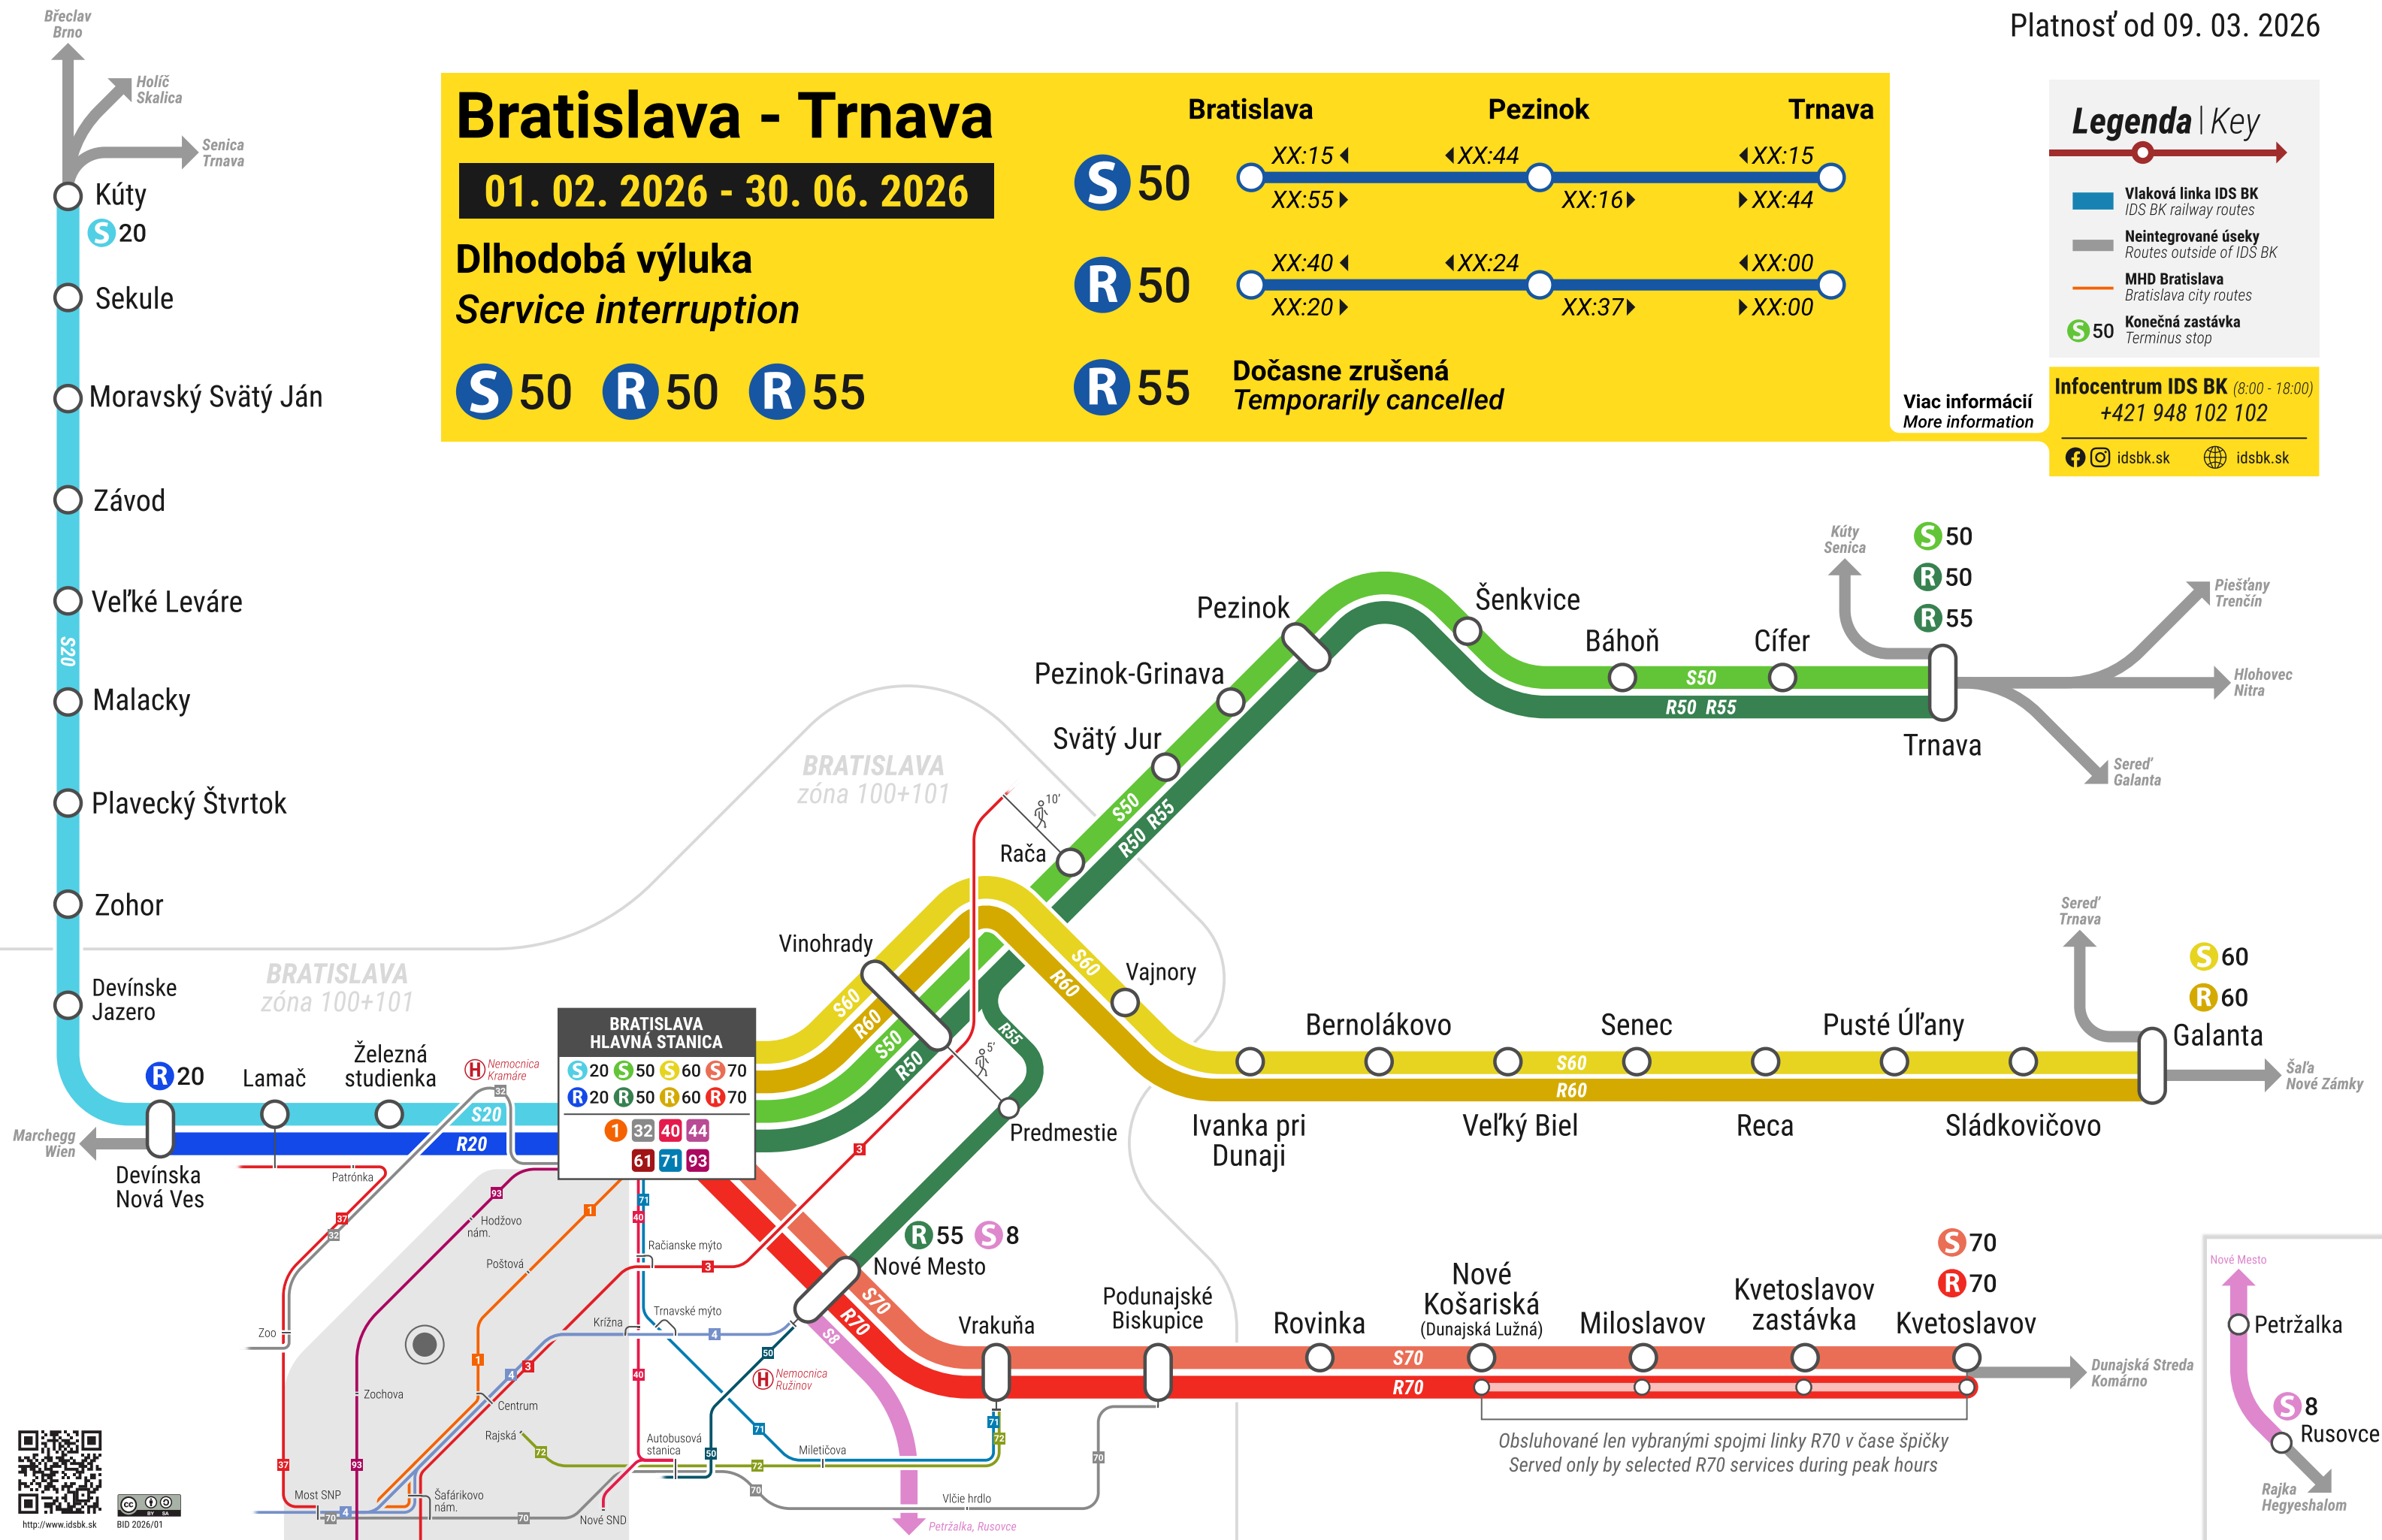

Platnosť od 09. 03. 2026

Bratislava - Trnava

01. 02. 2026 - 30. 06. 2026

Dlhodobá výluka
Service interruption

S 50 R 50 R 55

	Bratislava	Pezinok	Trnava
S 50	XX:15 ◀ XX:55 ▶	◀XX:44 XX:16 ▶	◀XX:15 ▶XX:44
R 50	XX:40 ◀ XX:20 ▶	◀XX:24 XX:37 ▶	◀XX:00 ▶XX:00
R 55	Dočasne zrušená Temporarily cancelled		

Legenda | Key

- Vlaková linka IDS BK**
IDS BK railway routes
- Neintegrovane úseky**
Routes outside of IDS BK
- MHD Bratislava**
Bratislava city routes
- S 50**
Konečná zastávka
Terminus stop

Infocentrum IDS BK (8:00 - 18:00)
+421 948 102 102

idsbk.sk idsbk.sk

Viac informácií
More information

BRATISLAVA HLAVNÁ STANICA

S 20	S 50	S 60	S 70
R 20	R 50	R 60	R 70
1	32	40	44
61	71	93	

Obsluhované len vybranými spojmi linky R70 v čase špičky
Served only by selected R70 services during peak hours