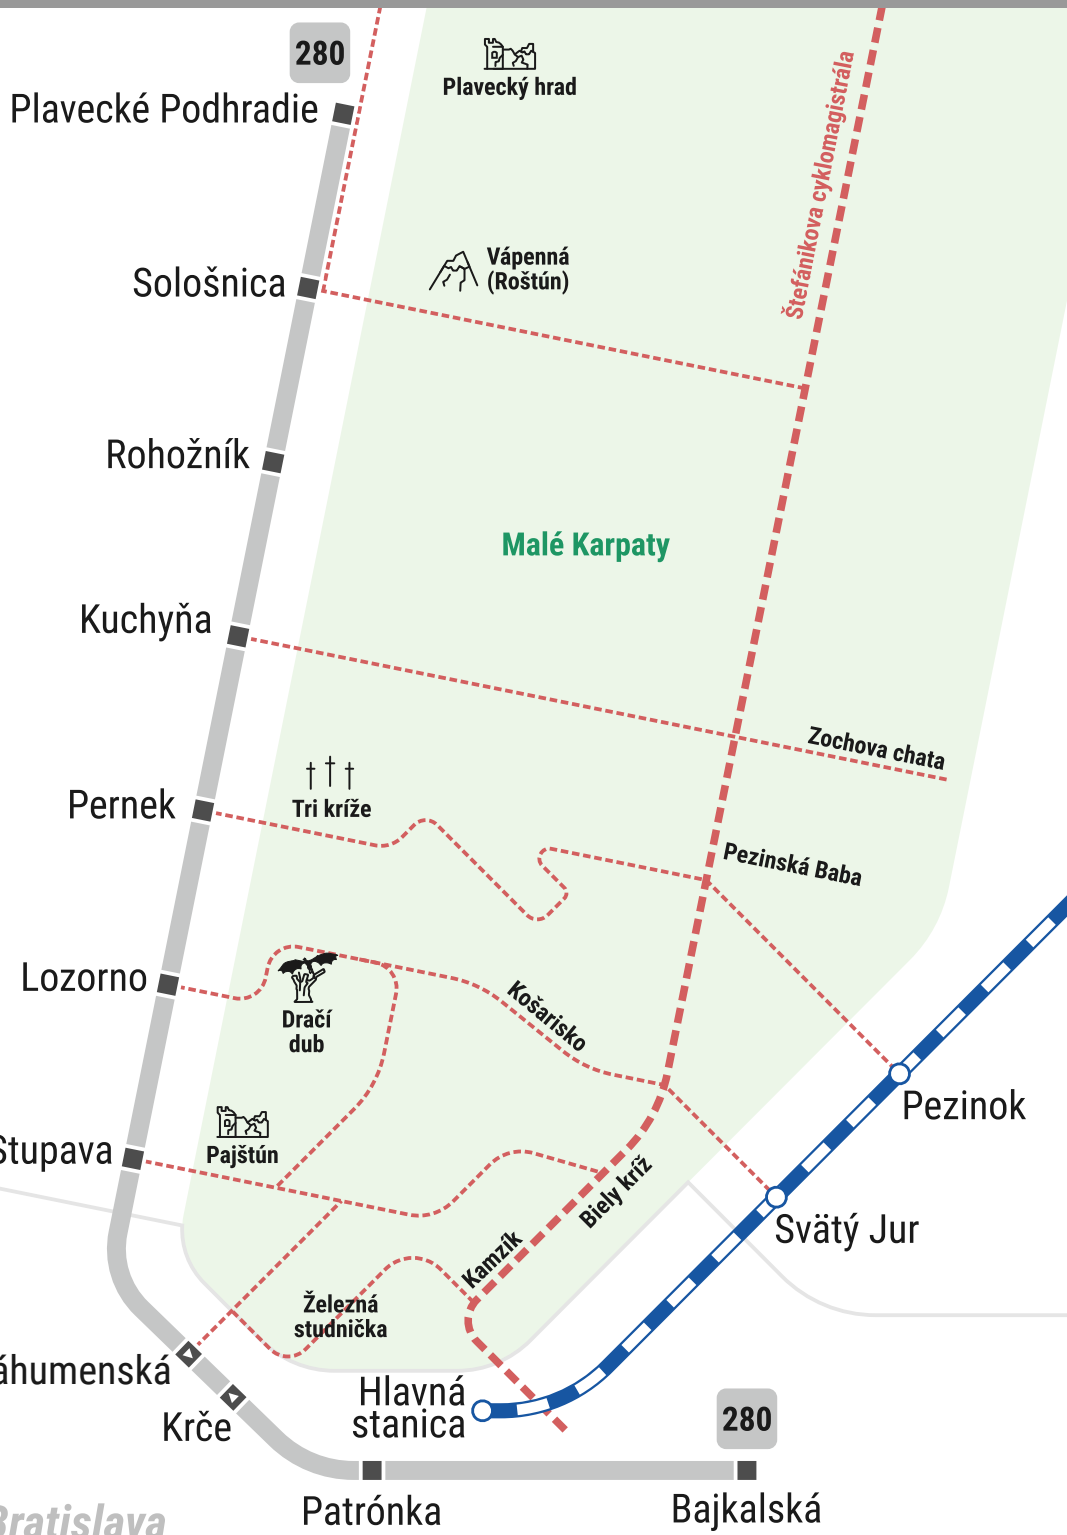

280

➔ Bratislava, Bajkalská

🕒	Pracovní deň <i>Work day</i>	🕒	Voľný deň <i>Wknd, holiday</i>
03		03	
04		04	
05		05	
06		06	
07		07	
08		08	
09		09	30🚲
10		10	
11		11	
12	Nepremáva	12	
13	No service	13	30🚲
14		14	
15		15	
16		16	
17		17	30🚲
18		18	
19		19	
20		20	
21		21	
22		22	
23		23	
00		00	

min	Zastávka Stop	Zóna Fare zone
0	Plavecké Podhradie, Centrum	247
2	Plavecké Podhradie, Žel. st.	247
6	Sološnica, Centrum	247
15	Rohožník, Tesco	247
23	Kuchyňa, Škola	237
30	Pernek, Obecný úrad	237
40	Lozorno, Obecný úrad	221
48	🚲 Stupava, Aut. stanica	111
55	Bratislava, Záhumenská	101
68	Bratislava, Patrónka	100
83	Bratislava, Bajkalská	100

🚲 - rozšírená preprava bicyklov v cykloprívise s kapacitou 40 štandardných bicyklov

Cyklobusová linka premáva počas voľných dní od 30.05.2026 do 27.09.2026.

Na linke platí štandardná tarifa IDS BK.

Platí od Effective: 30. 5. 2026

Dopravca Operator:
ARRIVA Mobility Solutions, s.r.o.
☒ Drieňová 31, 821 01 Bratislava
☎ +421 915 733 733
Prepravný poriadok IDS BK:
www.idsbk.sk