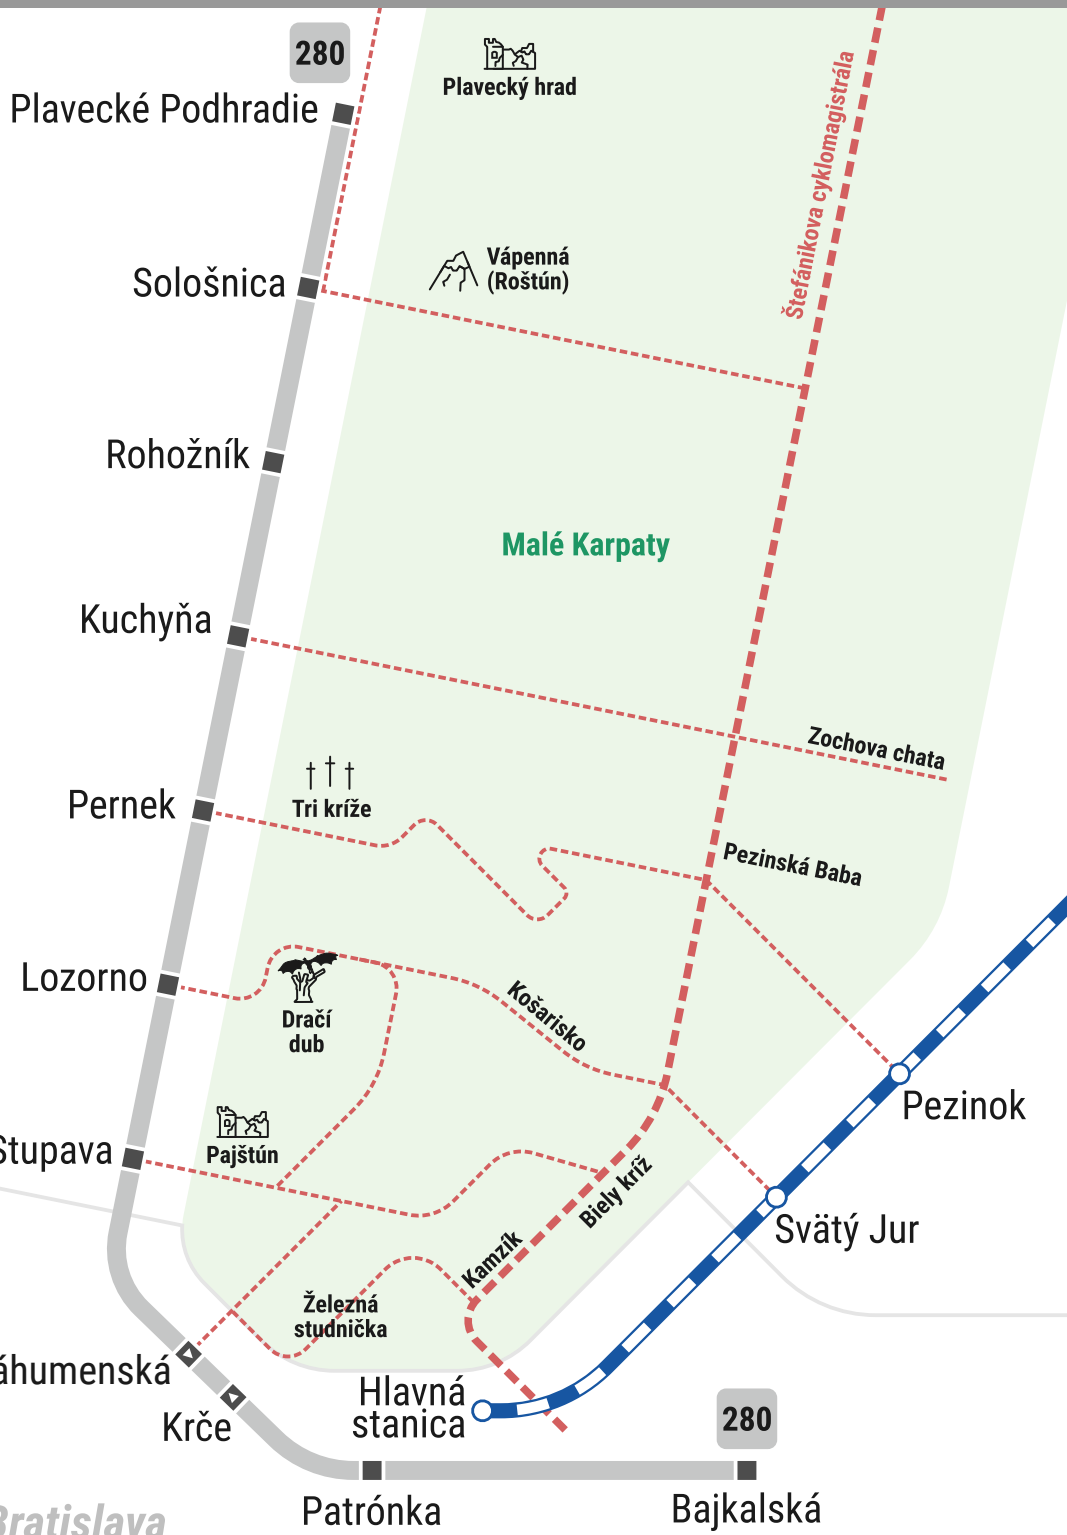

280

➔ Plavecké Podhradie

	Pracovný deň <i>Work day</i>	Voľný deň <i>Wknd, holiday</i>
03		03
04		04
05		05
06		06
07		07
08		08 42[🚲]
09		09
10		10
11		11
12	Nepremáva <i>No service</i>	12 42[🚲]
13		13
14		14
15		15
16		16 42[🚲]
17		17
18		18
19		19
20		20
21		21
22		22
23		23
00		00

min	Zastávka Stop	Zóna Fare zone
	Bratislava, Bajkalská	100
	Bratislava, Patrónka	100
	Bratislava, Krče	101
0	Stupava, Aut. stanica	111
8	Lozorno, Obecný úrad	221
18	Pernek, Obecný úrad	237
23	Kuchyňa, Škola	237
33	Rohožník, Tesco	247
39	Sološnica, Centrum	247
41	Plavecké Podhradie, Žel. st.	247
45	Plavecké Podhradie, Centrum	247

🚲 - rozšírená preprava bicyklov v cykloprívесе s kapacitou 40 štandardných bicyklov

Cyklobusová linka premáva počas voľných dní od 30.05.2026 do 27.09.2026.

Na linke platí štandardná tarifa IDS BK.

Platí od Effective: 30. 5. 2026

Dopravca Operator:
ARRIVA Mobility Solutions, s.r.o.
☒ Drieňová 31, 821 01 Bratislava
☎ +421 915 733 733
Prepravný poriadok IDS BK:
www.idsbk.sk