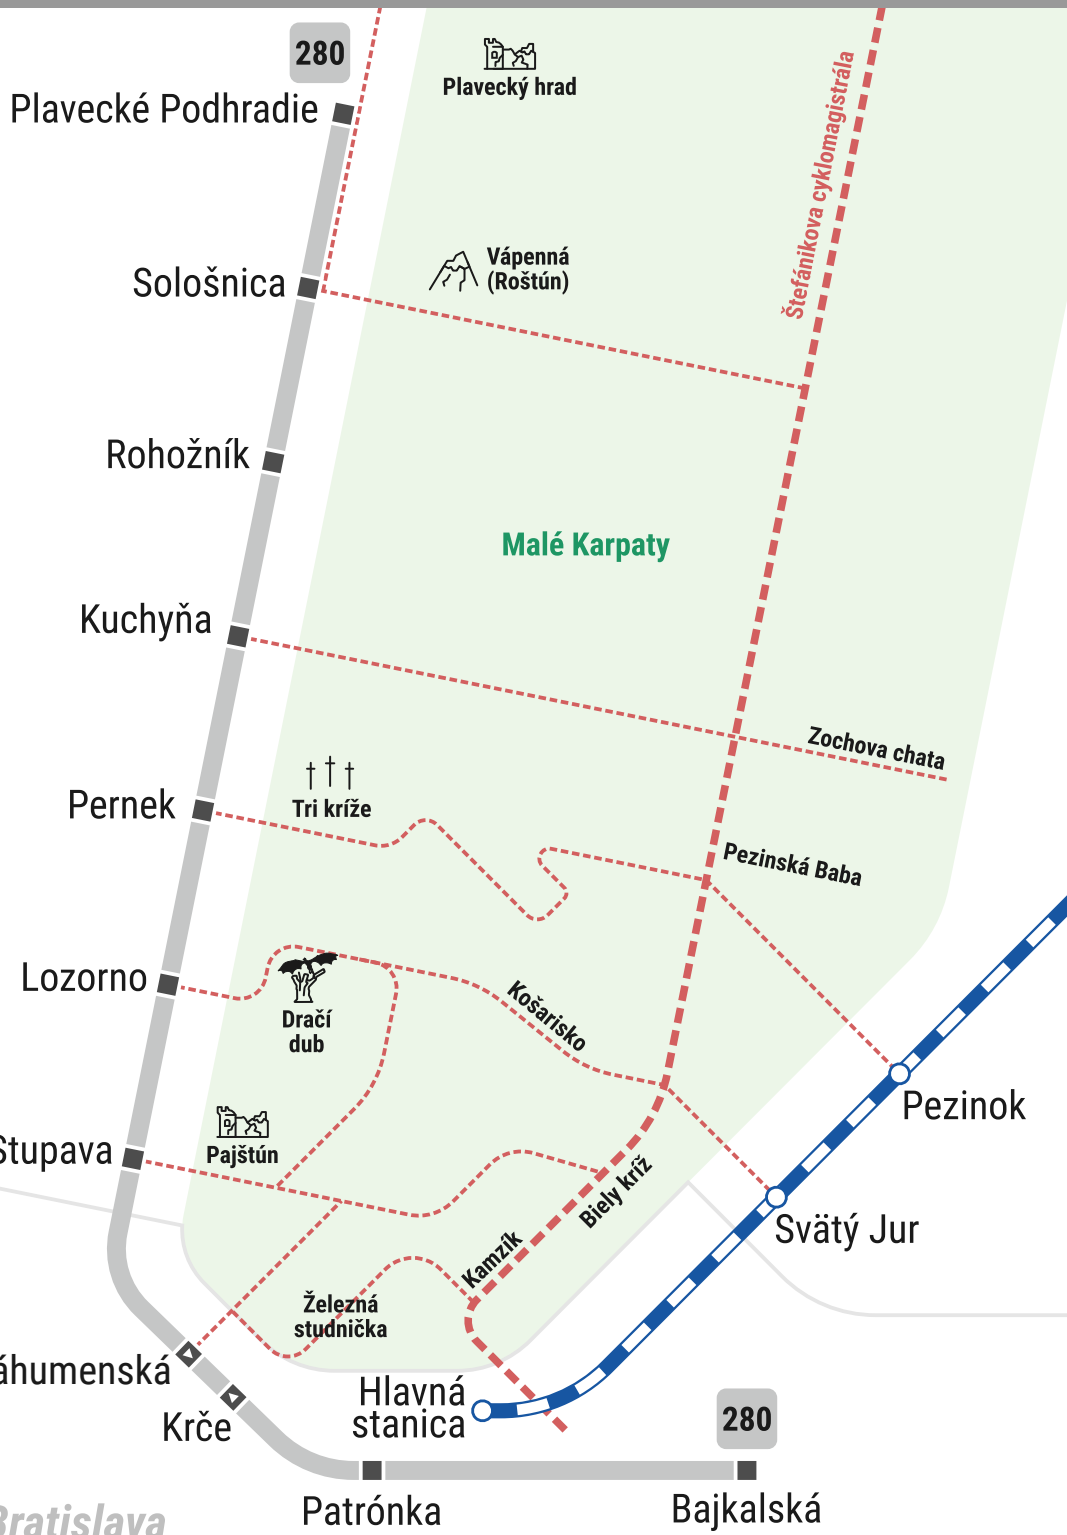

280

➔ Plavecké Podhradie

	Pracovný deň <i>Work day</i>	Voľný deň <i>Wknd, holiday</i>
03		03
04		04
05		05
06		06
07		07
08		08 50^{ob}
09		09
10		10
11		11
12	Nepremáva <i>No service</i>	12 50^{ob}
13		13
14		14
15		15
16		16 50^{ob}
17		17
18		18
19		19
20		20
21		21
22		22
23		23
00		00

min	Zastávka Stop	Zóna Fare zone
	Bratislava, Bajkalská	100
	...	
	Stupava, Aut. stanica	111
0	Lozorno, Obecný úrad	221
10	Pernek, Obecný úrad	237
15	Kuchyňa, Škola	237
25	Rohožník, Tesco	247
31	Sološnica, Centrum	247
33	Plavecké Podhradie, Žel. st.	247
37	Plavecké Podhradie, Centrum	247

^{ob} - rozšírená preprava bicyklov v cykloprívесе s kapacitou 40 štandardných bicyklov

Cyklobusová linka premáva počas voľných dní od 30.05.2026 do 27.09.2026.

Na linke platí štandardná tarifa IDS BK.

Platí od Effective: 30. 5. 2026

Dopravca Operator:
ARRIVA Mobility Solutions, s.r.o.
Drieňová 31, 821 01 Bratislava
+421 915 733 733
Prepravný poriadok IDS BK:
www.idsbk.sk