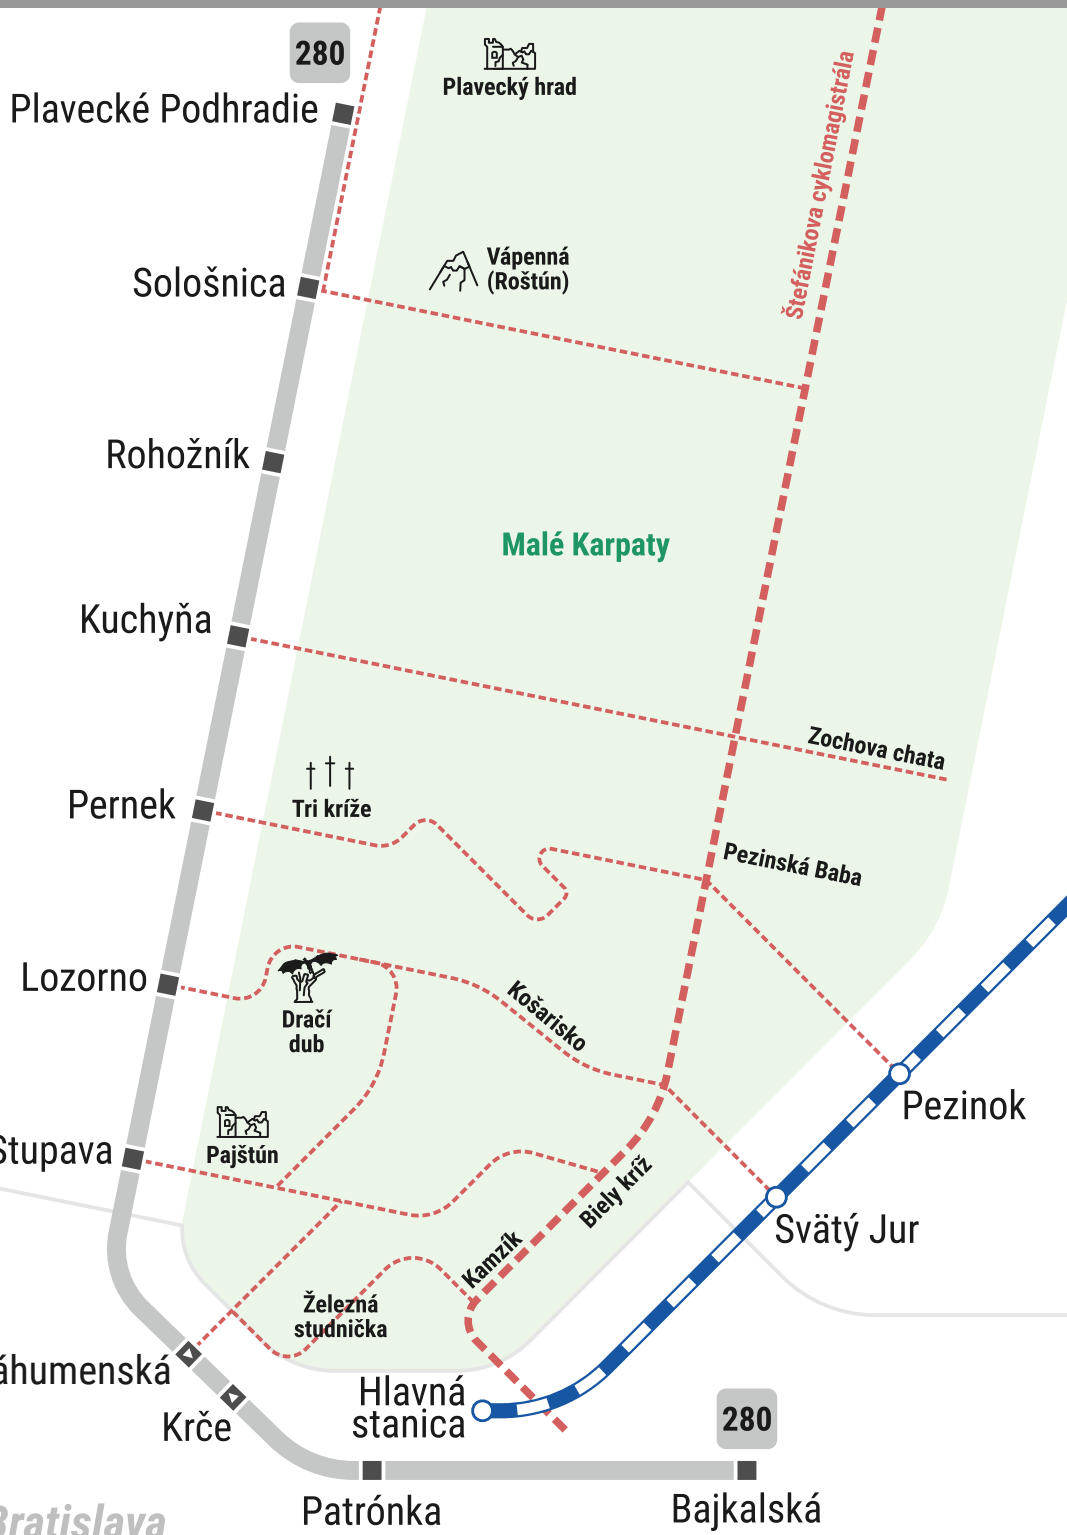

280

➔ Bratislava, Bajkalská

	Pracovný deň <i>Work day</i>	Voľný deň <i>Wknd, holiday</i>
03		03
04		04
05		05
06		06
07		07
08		08
09		09 53^{ob}
10		10
11		11
12	Nepremáva <i>No service</i>	12
13		13 53^{ob}
14		14
15		15
16		16
17		17 53^{ob}
18		18
19		19
20		20
21		21
22		22
23		23
00		00

min	Zastávka Stop	Zóna Fare zone
	Plavecké Podhradie, Centrum	247
	...	
	Rohožník, Tesco	247
0	Kuchyňa, Škola	237
7	Pernek, Obecný úrad	237
17	Lozorno, Obecný úrad	221
25	Stupava, Aut. stanica	111
32	Bratislava, Záhumenská	101
45	Bratislava, Patrónka	100
60	Bratislava, Bajkalská	100

^{ob} - rozšírená preprava bicyklov v cykloprívise s kapacitou 40 štandardných bicyklov

Cyklobusová linka premáva počas voľných dní od 30.05.2026 do 27.09.2026.

Na linke platí štandardná tarifa IDS BK.

Platí od Effective: 30. 5. 2026

Dopravca Operator:
ARRIVA Mobility Solutions, s.r.o.
Drieňová 31, 821 01 Bratislava
+421 915 733 733
Prepravný poriadok IDS BK:
www.idsbk.sk