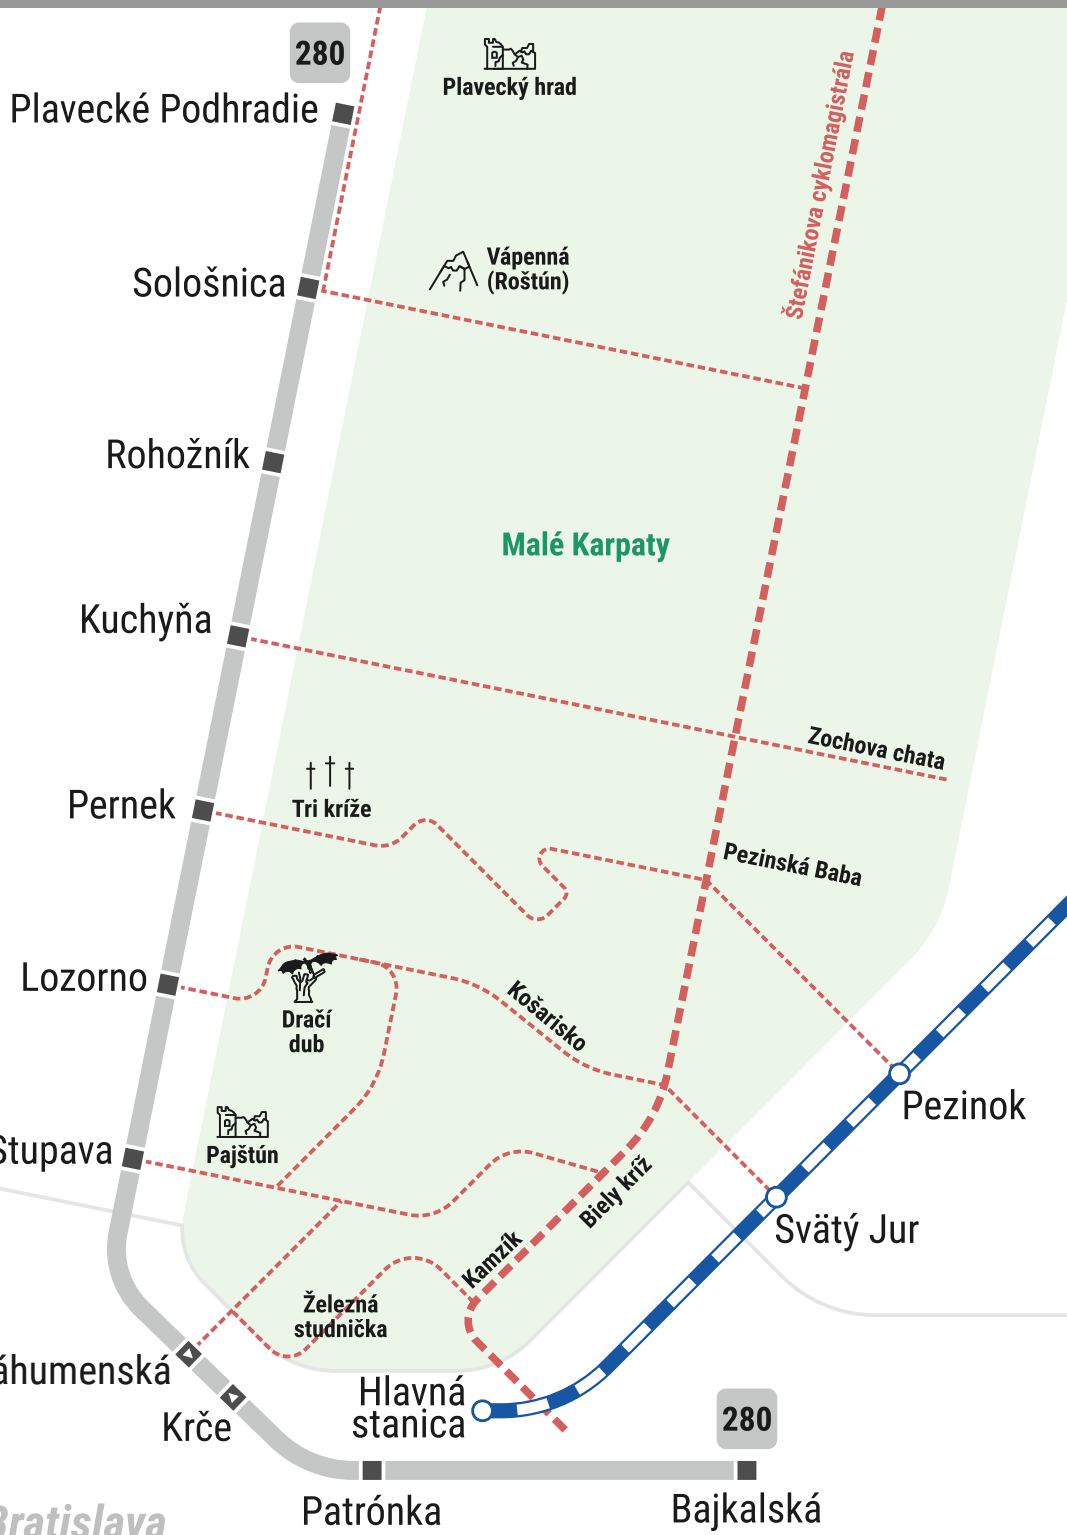

280

➔ Plavecké Podhradie

	Pracovný deň <i>Work day</i>	Voľný deň <i>Wknd, holiday</i>
03		03
04		04
05		05
06		06
07		07
08		08 34🚲
09		09
10		10
11		11
12	Nepremáva <i>No service</i>	12 34🚲
13		13
14		14
15		15
16		16 34🚲
17		17
18		18
19		19
20		20
21		21
22		22
23		23
00		00

min	Zastávka Stop	Zóna Fare zone
	Bratislava, Bajkalská	100
	Bratislava, Patrónka	100
0	Bratislava, Krče	101
8	🚲 Stupava, Aut. stanica	111
16	Lozorno, Obecný úrad	221
26	Pernek, Obecný úrad	237
31	Kuchyňa, Škola	237
41	Rohožník, Tesco	247
47	Sološnica, Centrum	247
49	Plavecké Podhradie, Žel. st.	247
53	Plavecké Podhradie, Centrum	247

🚲 - rozšírená preprava bicyklov v cykloprívise s kapacitou 40 štandardných bicyklov

Cyklobusová linka premáva počas voľných dní od 30.05.2026 do 27.09.2026.

Na linke platí štandardná tarifa IDS BK.

Platí od Effective: 30. 5. 2026

Dopravca Operator:
ARRIVA Mobility Solutions, s.r.o.
☒ Drieňová 31, 821 01 Bratislava
☎ +421 915 733 733
Prepravný poriadok IDS BK:
www.idsbk.sk