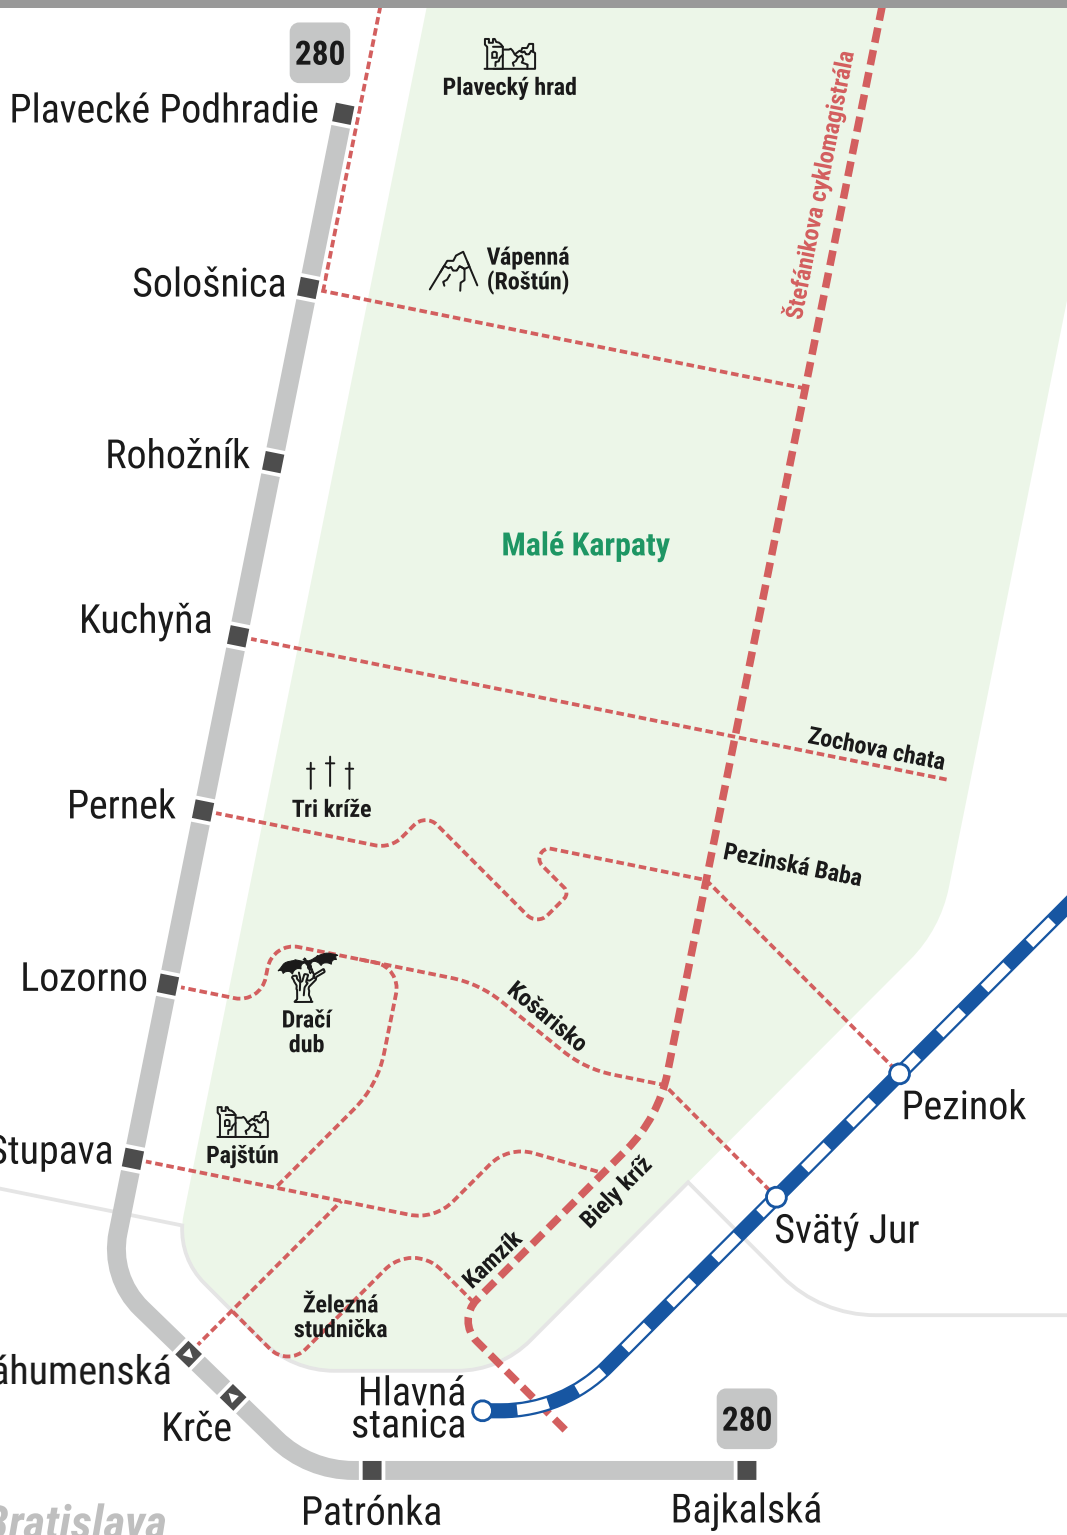

280

➔ Plavecké Podhradie

	Pracovný deň <i>Work day</i>	Voľný deň <i>Wknd, holiday</i>
03		03
04		04
05		05
06		06
07		07
08		08 20[🚲]
09		09
10		10
11		11
12	Nepremáva <i>No service</i>	12 20[🚲]
13		13
14		14
15		15
16		16 20[🚲]
17		17
18		18
19		19
20		20
21		21
22		22
23		23
00		00

min	Zastávka Stop	Zóna Fare zone
	Bratislava, Bajkalská	100
0	Bratislava, Patrónka	100
14	Bratislava, Krče	101
22	🚗 Stupava, Aut. stanica	111
30	Lozorno, Obecný úrad	221
40	Pernek, Obecný úrad	237
45	Kuchyňa, Škola	237
55	Rohožník, Tesco	247
61	Sološnica, Centrum	247
63	Plavecké Podhradie, Žel. st.	247
67	Plavecké Podhradie, Centrum	247

🚲 - rozšírená preprava bicyklov v cykloprívise s kapacitou 40 štandardných bicyklov

Cyklobusová linka premáva počas voľných dní od 30.05.2026 do 27.09.2026.

Na linke platí štandardná tarifa IDS BK.

Platí od **Effective:** 30. 5. 2026

Dopravca Operator:
ARRIVA Mobility Solutions, s.r.o.
☒ Drieňová 31, 821 01 Bratislava
☎ +421 915 733 733
Prepravný poriadok IDS BK:
www.idsbk.sk