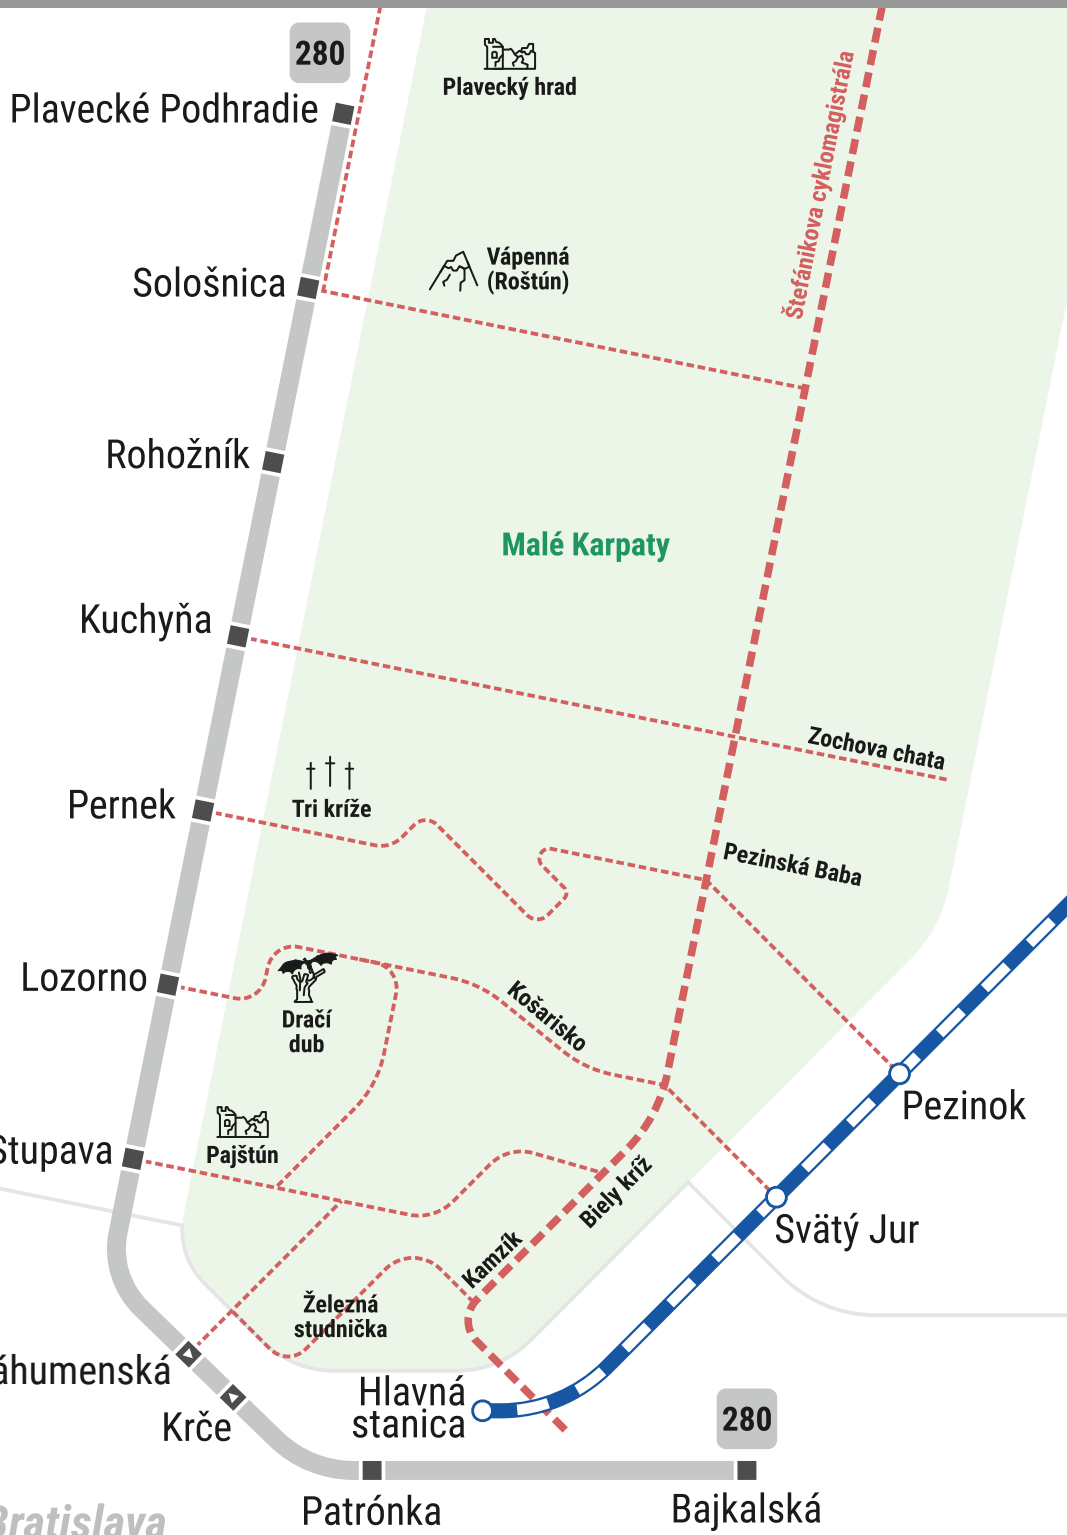

280

➔ Plavecké Podhradie

	Pracovný deň <i>Work day</i>	Voľný deň <i>Wknd, holiday</i>
03		03
04		04
05		05
06		06
07		07
08		08
09		09 00^{ob}
10		10
11		11
12	Nepremáva <i>No service</i>	12
13		13 00^{ob}
14		14
15		15
16		16
17		17 00^{ob}
18		18
19		19
20		20
21		21
22		22
23		23
00		00

min	Zastávka Stop	Zóna Fare zone
	Bratislava, Bajkalská	100
	...	
	Lozorno, Obecný úrad	221
0	Pernek, Obecný úrad	237
5	Kuchyňa, Škola	237
15	Rohožník, Tesco	247
21	Sološnica, Centrum	247
23	Plavecké Podhradie, Žel. st.	247
27	Plavecké Podhradie, Centrum	247

^{ob} - rozšírená preprava bicyklov v cykloprívise s kapacitou 40 štandardných bicyklov

Cyklobusová linka premáva počas voľných dní od 30.05.2026 do 27.09.2026.

Na linke platí štandardná tarifa IDS BK.

Platí od Effective: 30. 5. 2026

Dopravca Operator:
ARRIVA Mobility Solutions, s.r.o.
☒ Drieňová 31, 821 01 Bratislava
☎ +421 915 733 733
Prepravný poriadok IDS BK:
www.idsbk.sk