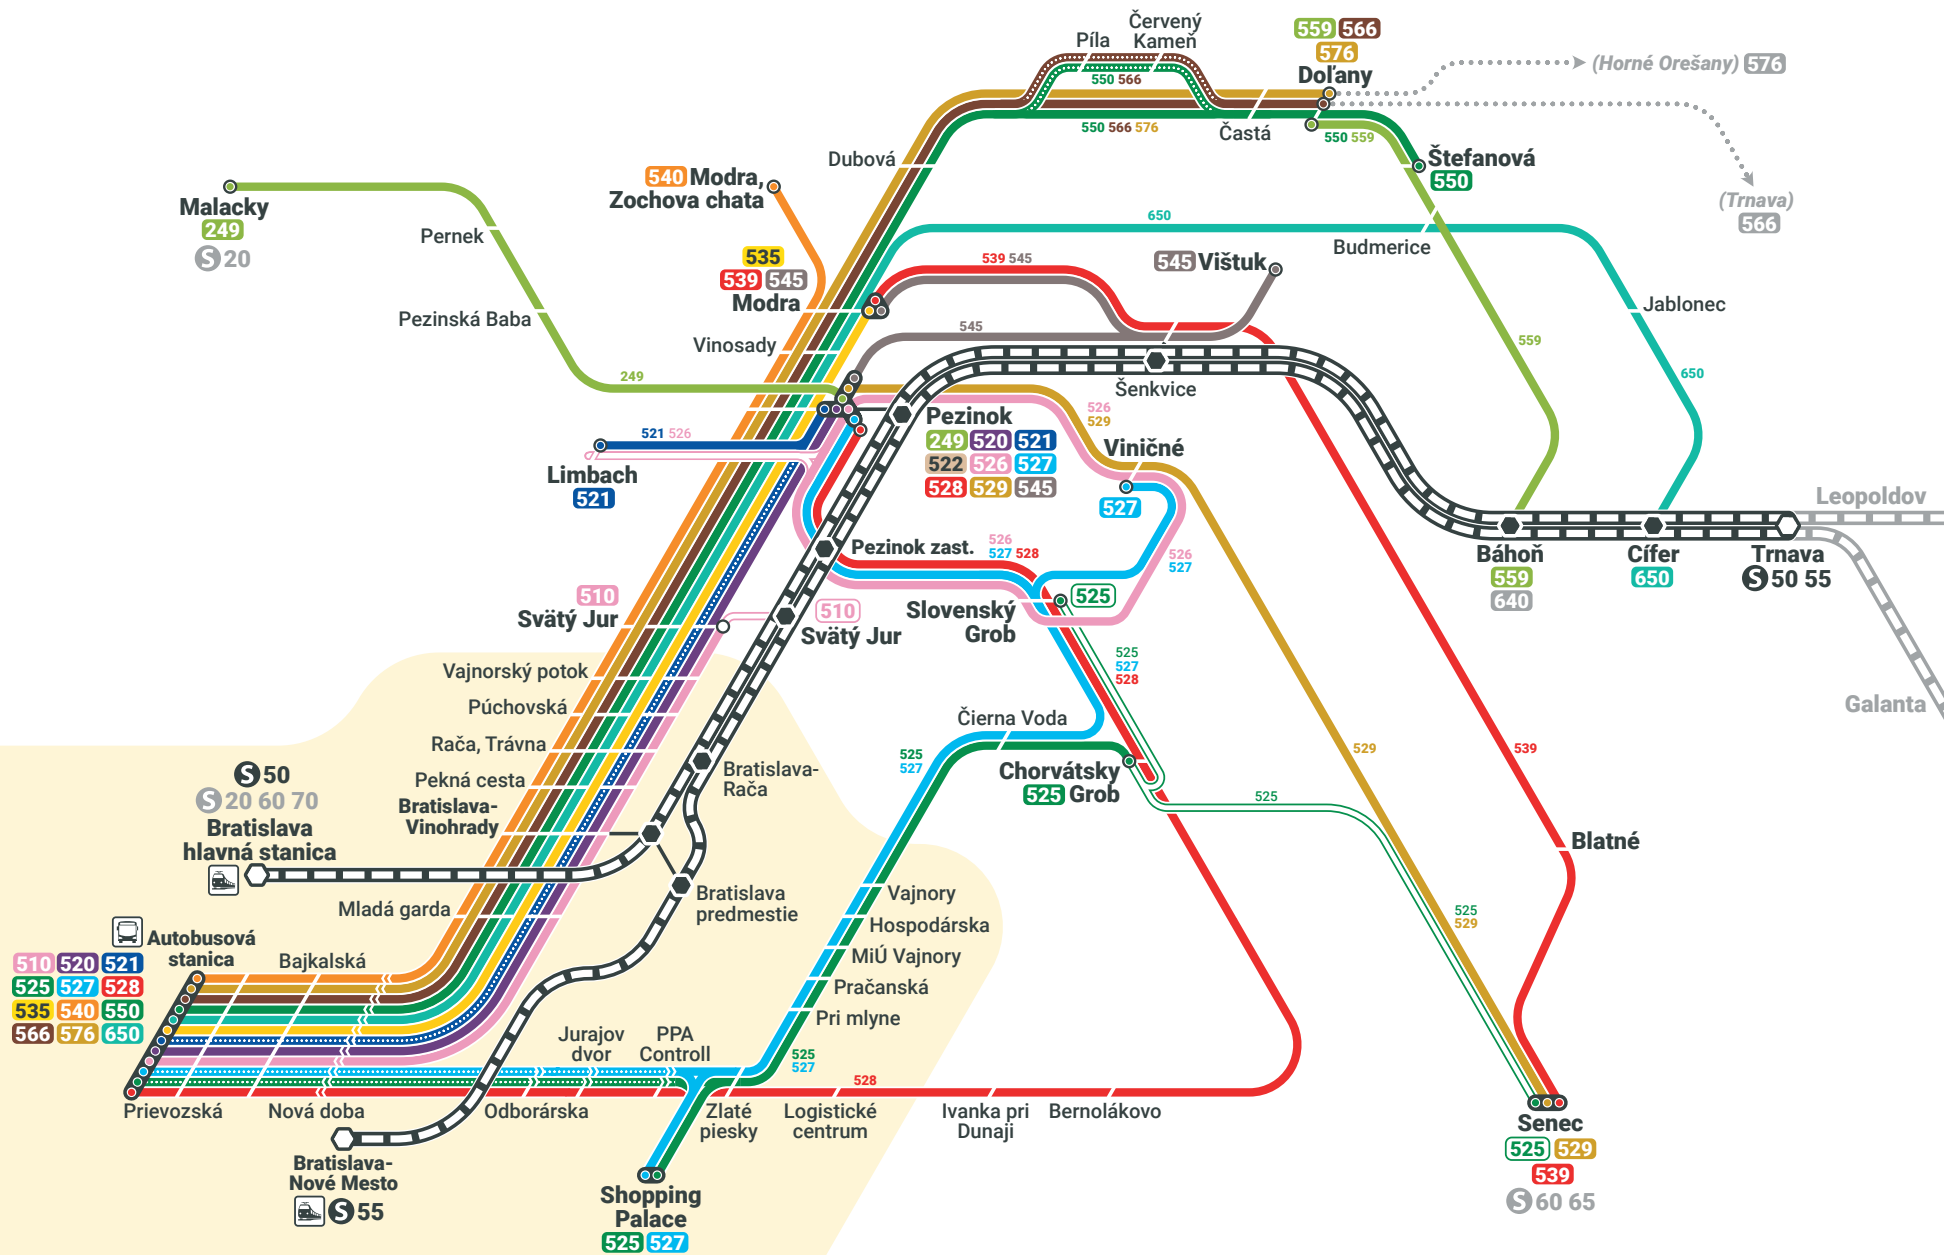

- Autobusy Buses:**
- Hlavná linka  
Main line
  - Špičková linka  
Peak-hour line
  - Trasa len pre vybrané spoje  
limited service
  - Neintegrováná linka  
Non-integrated line
  - Zastávka  
Stop
  - Jednosmerná zastávka  
One-way stop
  - Konečná zastávka  
Terminus
  - Občasná konečná zastávka  
Optional terminus
- Vlaky Trains:**
- Integrovaná linka  
Integrated Line
  - Neintegrováná linka  
Non-integrated Line
  - Stanica  
Station
  - Konečná stanica  
Terminus