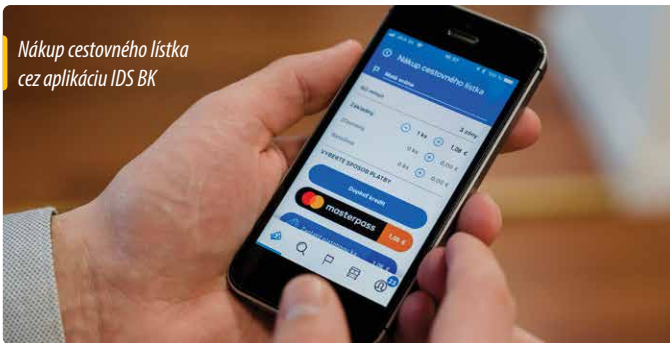

## PLATBA ZA LÍSTKY

Nákup cestovného lístka cez aplikáciu IDS BK

### Peňaženka

Prostredníctvom prevodu zo svojej platobnej karty si „nabijete“ kredit a následne uhrádzate platby za nákup cestovných lístkov.

### Masterpass

Cestovné lístky môžete uhradiť aj prostredníctvom aplikácie Masterpass, ktorú si nainštalujete do svojho mobilného telefónu. V App Store a Google Play si vyhľadajte aplikáciu s názvom Masterpass AT CZ SK.\*

## STIAHNITE SI APLIKÁCIU IDS BK

STIAHNUŤ NA  
**Google play**

Stiahnuť na  
**App Store**