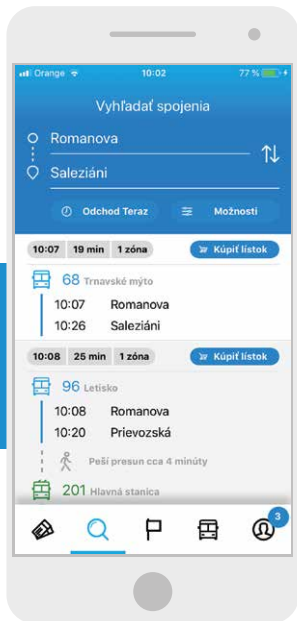

## MOBILNÁ APLIKÁCIA IDS BK

DOPRAVCOVIA:

SLOVAK LINES

## VYHLADÁVANIE SPOJENÍ

### 🔍 Vyhľadávanie spojení

1. Zadajte nástupnú zastávku.
2. Určite cieľ svojej cesty.
3. Zvoľte si čas, kedy chcete vyraziť na cestu.

Aplikácia Vám ponúkne najideálnejšie dopravné spojenie z bodu A do bodu B.