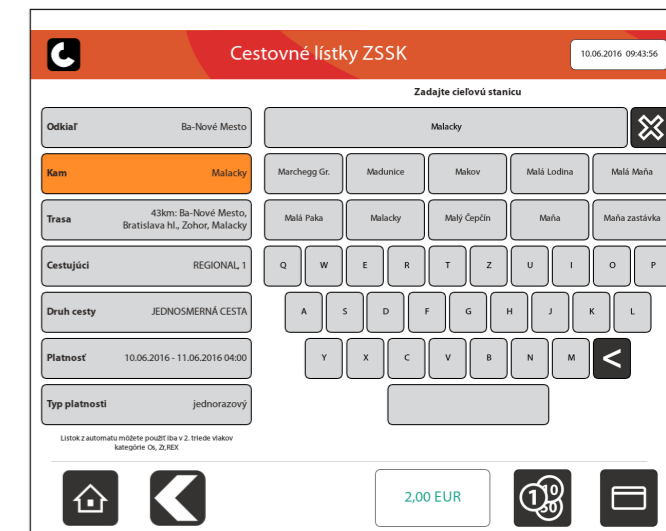

Automaty umožňujú kúpu lístka pre tarify *Obyčajné cestovné*, *Regional*, *ŤŽP*, *ŤŽP-S*, *JUNIOR RAILPLUS*, *SENIOR RAILPLUS*, *KLASIK RAILPLUS* a *Bicykel / Batožina*.

Automaty **nezabezpečujú výdaj lístkov na bezplatnú prepravu.**

Automaty v správe Bratislavskej integrovanej dopravy

- » ŽST Bratislava hlavná stanica
- » ŽST Bratislava Nové Mesto
- » ŽST Bratislava-Vinohrady
- » ŽST Devínska Nová Ves
- » ŽST Bernolákovo
- » ŽST Malacky
- » ŽST Pezinok
- » ŽST Senec
- » ŽST Zohor