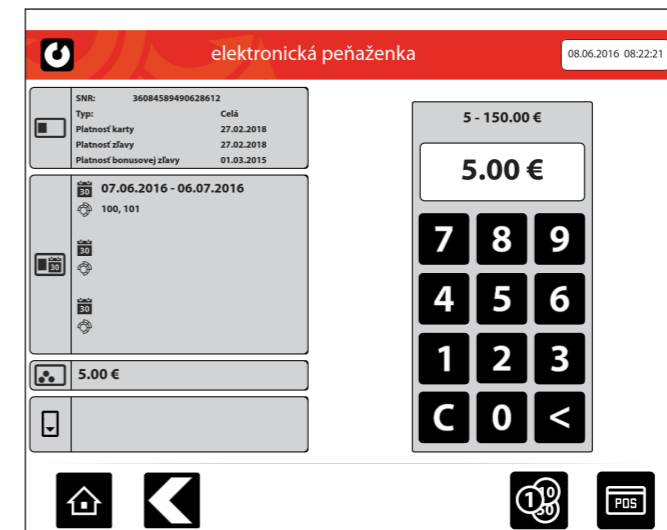

3. **Na obrazovke zvolte spôsob platby** pre platbu v hotovosti alebo pre platbu platobnou kartou.

Automaty v správe Dopravného podniku Bratislava

- » Avion Shopping Park
- » supermarkety BILLA:
  - Bajkalská, Jantárová, Ľ. Fullu, Muchovo nám., Nobelovo nám., Kazanská, Saratovská 2/A
- » Letisko M. R. Štefánika
- » OD TESCO My, Kamenné nám.
- » TESCO EXTRA Lamač
- » TESCO EXTRA Zlaté piesky
- » zastávky električiek (na trati do Petržalky):
  - Farského, Jungmannova, Sad Janka Kráľa, Šafárikovo nám.

Predaj železničných lístkov

Automat umožňuje nákup vnútroštátnych cestovných lístkov pre 2. triedu osobných vlakov (Os) a RegionalExpresov (REX) ZSSK.

V automate si môžete zvoliť za nástupnú stanicu ktorúkoľvek zo železničných staníc na území IDS BK. Automat povolí výber cieľovej stanice, ktorá je vzdialená najviac 210 km od nástupnej.