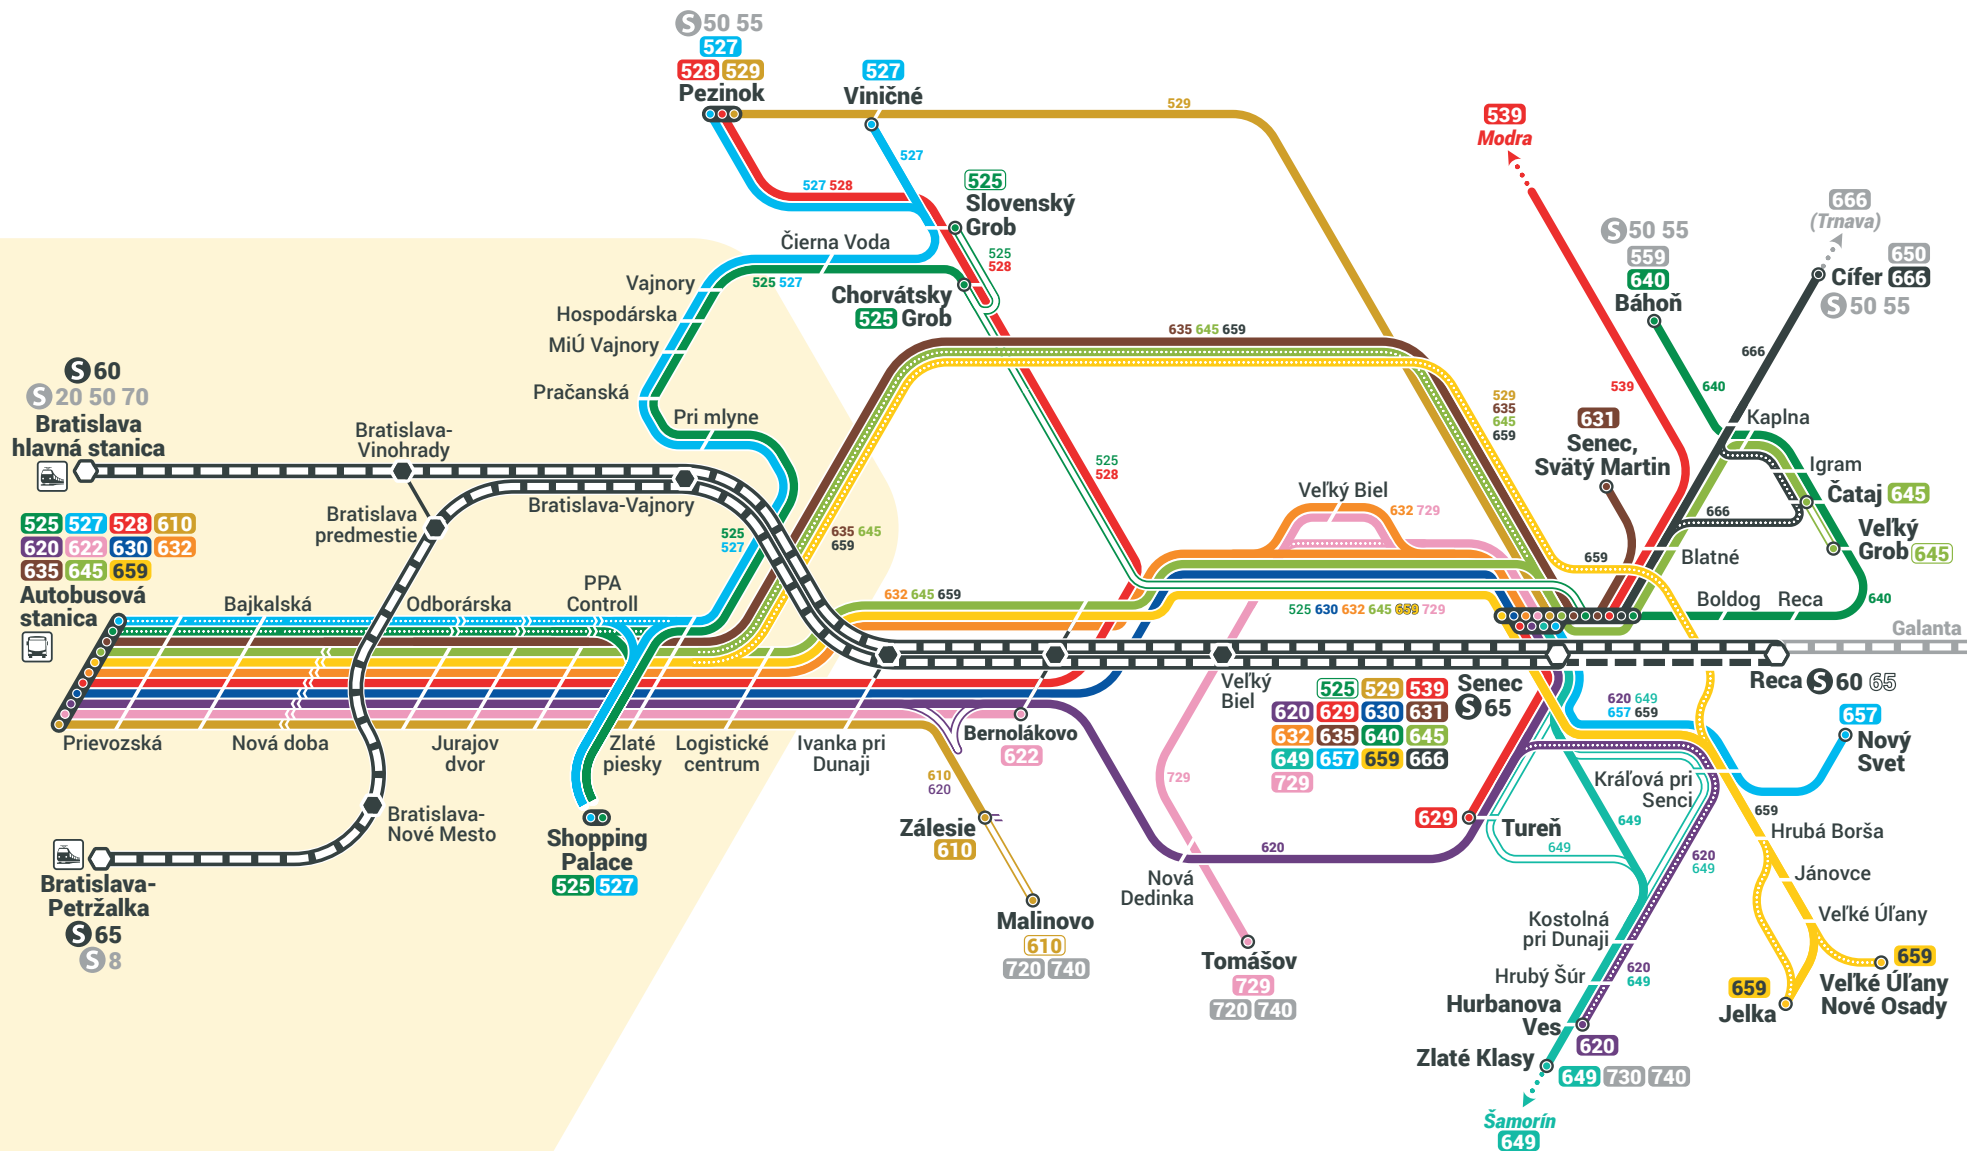

- Autobusy Buses:**
- Hlavná linka
Main line
 - Špičková linka
Peak-hour line
 - Trasa len pre vybrané spoje
limited service
 - Neintegrovaná linka
Non-integrated line
 - Zastávka
Stop
 - Jednosmerná zastávka
One-way stop
 - Konečná zastávka
Terminus
 - Občasná konečná zastávka
Optional terminus
- Vlaky Trains:**
- Integrovaná linka
Integrated Line
 - Neintegrovaná linka
Non-integrated Line
 - Stanica
Station
 - Konečná stanica
Terminus