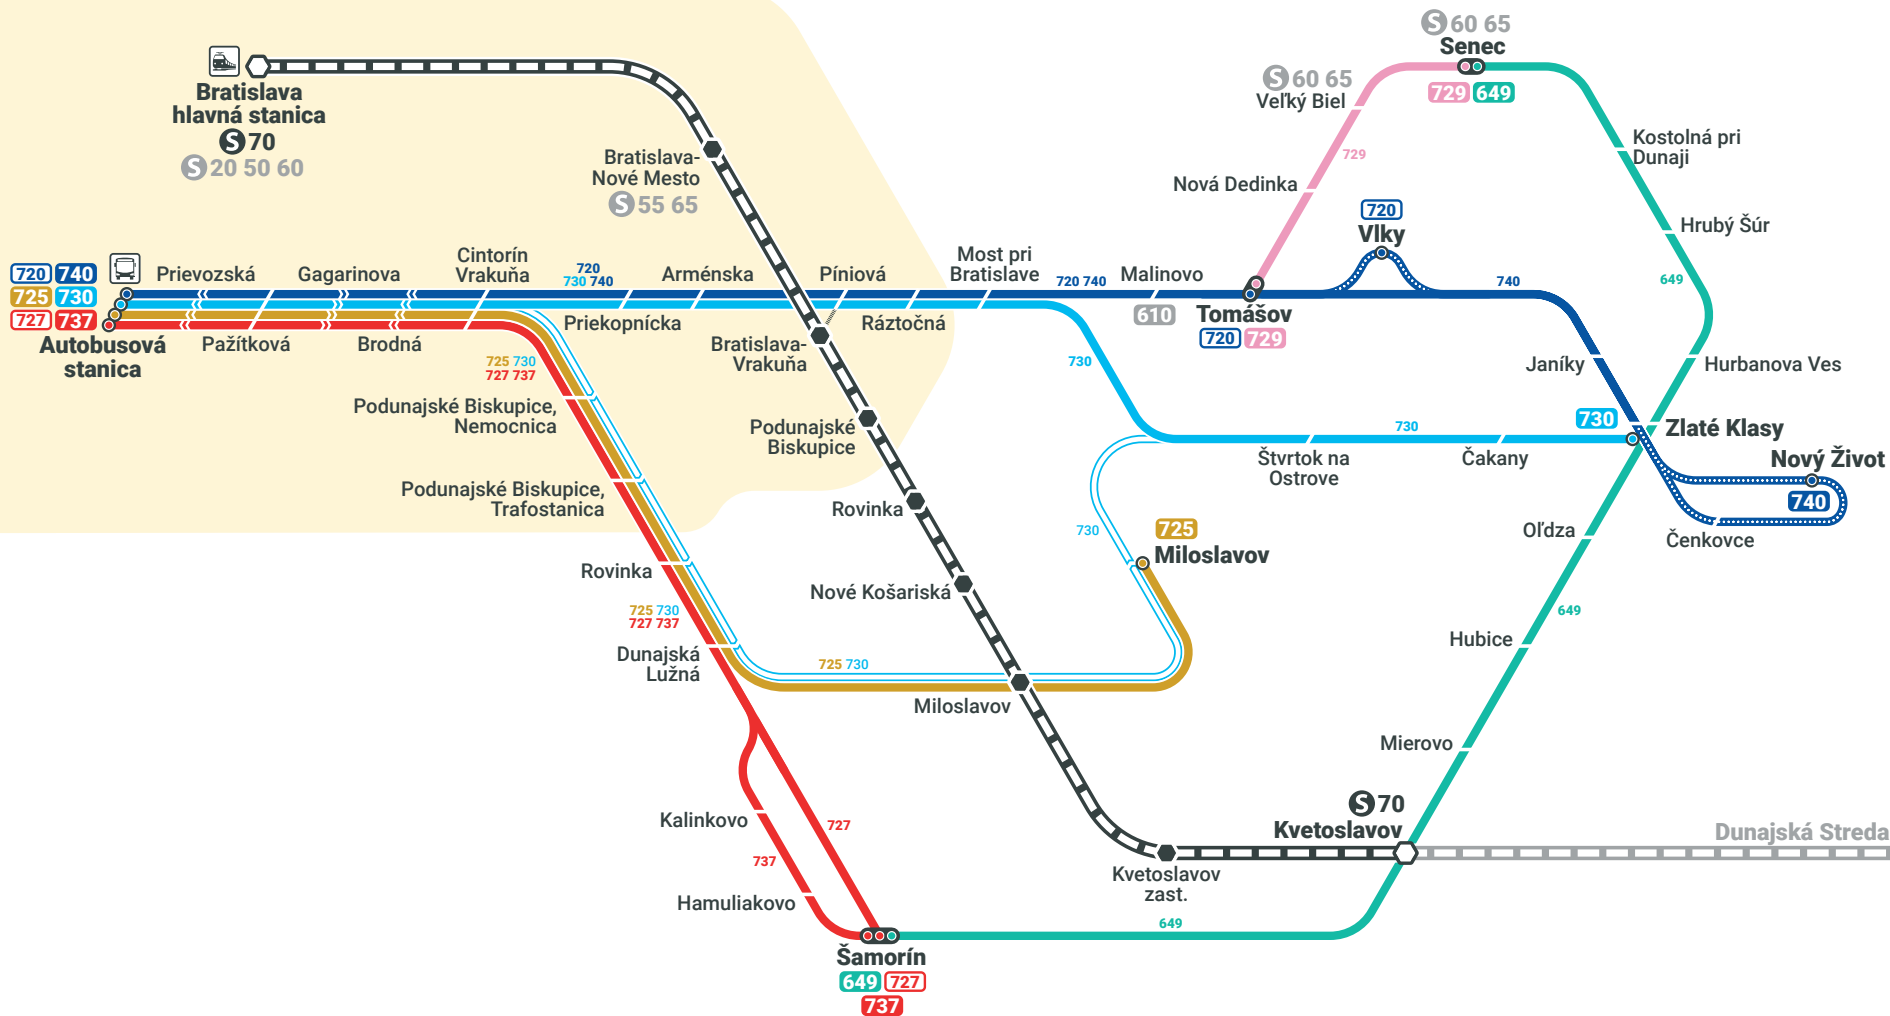

Autobusy Buses:

-  Hlavná linka
Main line
 -  Špičková linka
Peak-hour line
 -  Trasa len pre vybrané spoje
limited service
 -  Neintegrovaná linka
Non-integrated line
 -  Zastávka
Stop
 -  Jednosmerná zastávka
One-way stop
 -  Konečná zastávka
Terminus
 -  Občasná konečná zastávka
Optional terminus
- Vlaky Trains:**
-  Integrovaná linka
Integrated Line
 -  Neintegrovaná linka
Non-integrated Line
 -  Stanica
Station
 -  Konečná stanica
Terminus

Región Region Šamorín

BRATISLAVSKÁ
 INTEGROVANÁ DOPRAVA
 Koordinátor IDS BK