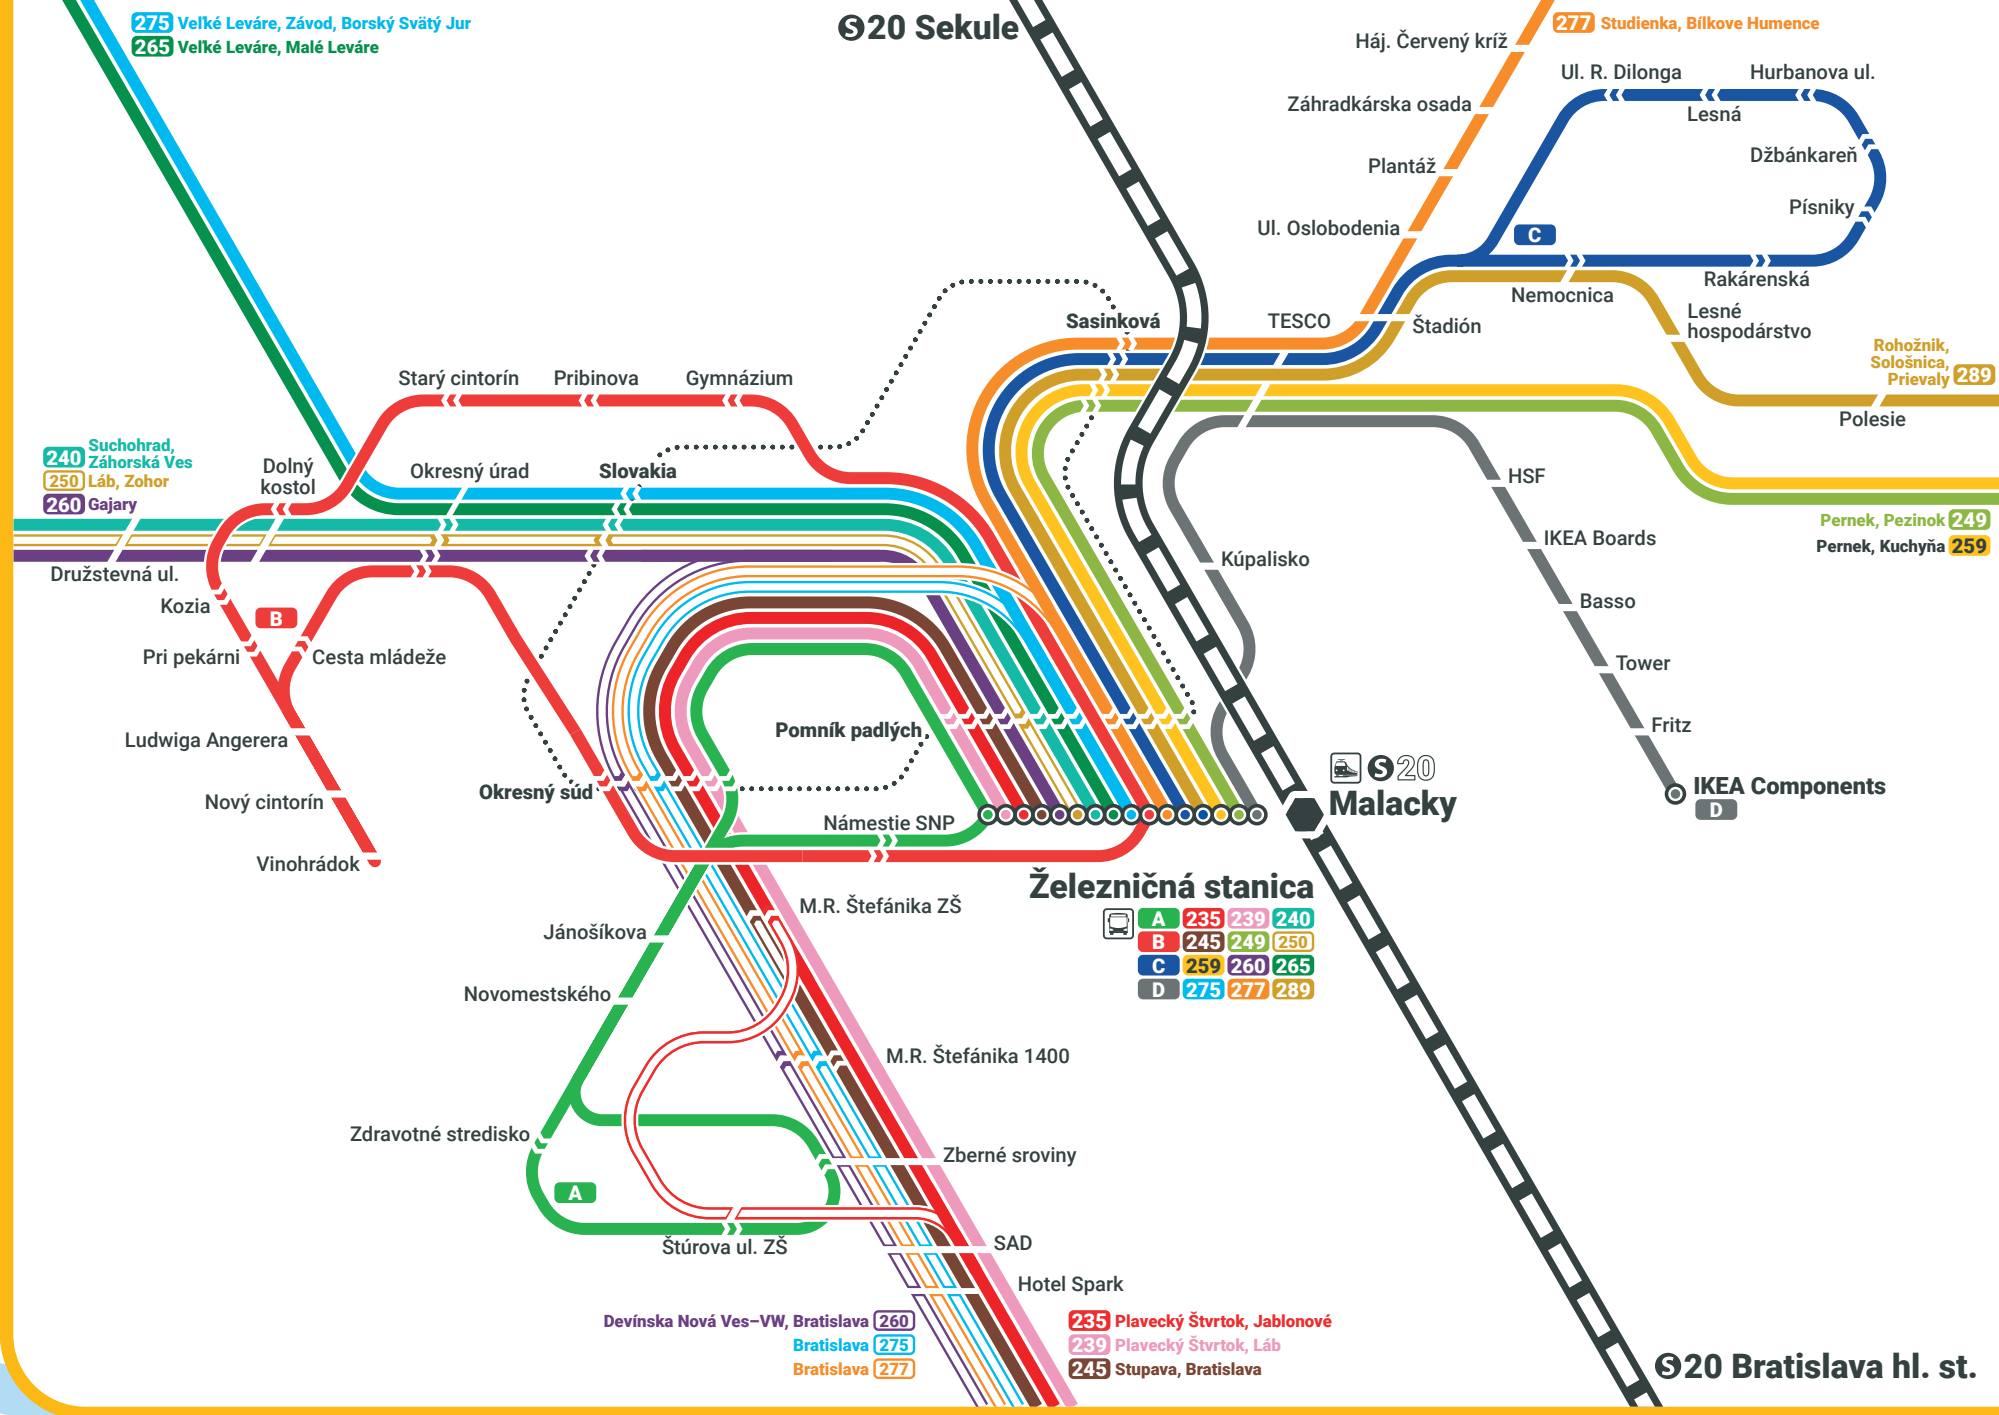

275 Veľké Leváre, Závod, Borský Svätý Jur
 265 Veľké Leváre, Malé Leváre

20 Sekule

277 Studienka, Bilkove Humence

- Autobusy Buses:**
-  Hlavná linka
Main line
 -  Špičková linka
Peak-hour line
 -  Trasa len pre vybrané spoje
limited service
 -  Neintegrovaná linka
Non-integrated line
 -  Zastávka
Stop
 -  Jednosmerná zastávka
One-way stop
 -  250 Konečná zastávka
Terminus
 -  215 Občasná konečná zastávka
Optional terminus

- Vlaky Trains:**
-  Integrovaná linka
Integrated Line
 -  Neintegrovaná linka
Non-integrated Line
 -  Stanica
Station
 -  Konečná stanica
Terminus

Stav. 12/2019

http://www.idsbk.sk

BID 2020/1

Infocentrum IDS BK

+421 948 102 102
denne od 08:00 do 18:00

www.idsbk.sk

fb.com/idsbk.sk

Mesto City Malacky

A	235	239	240
B	245	249	250
C	259	260	265
D	275	277	289

- Devínska Nová Ves-VW, Bratislava 260
- Bratislava 275
- Bratislava 277
- 235 Plavecký Štvrtok, Jablonové
- 239 Plavecký Štvrtok, Láb
- 245 Stupava, Bratislava