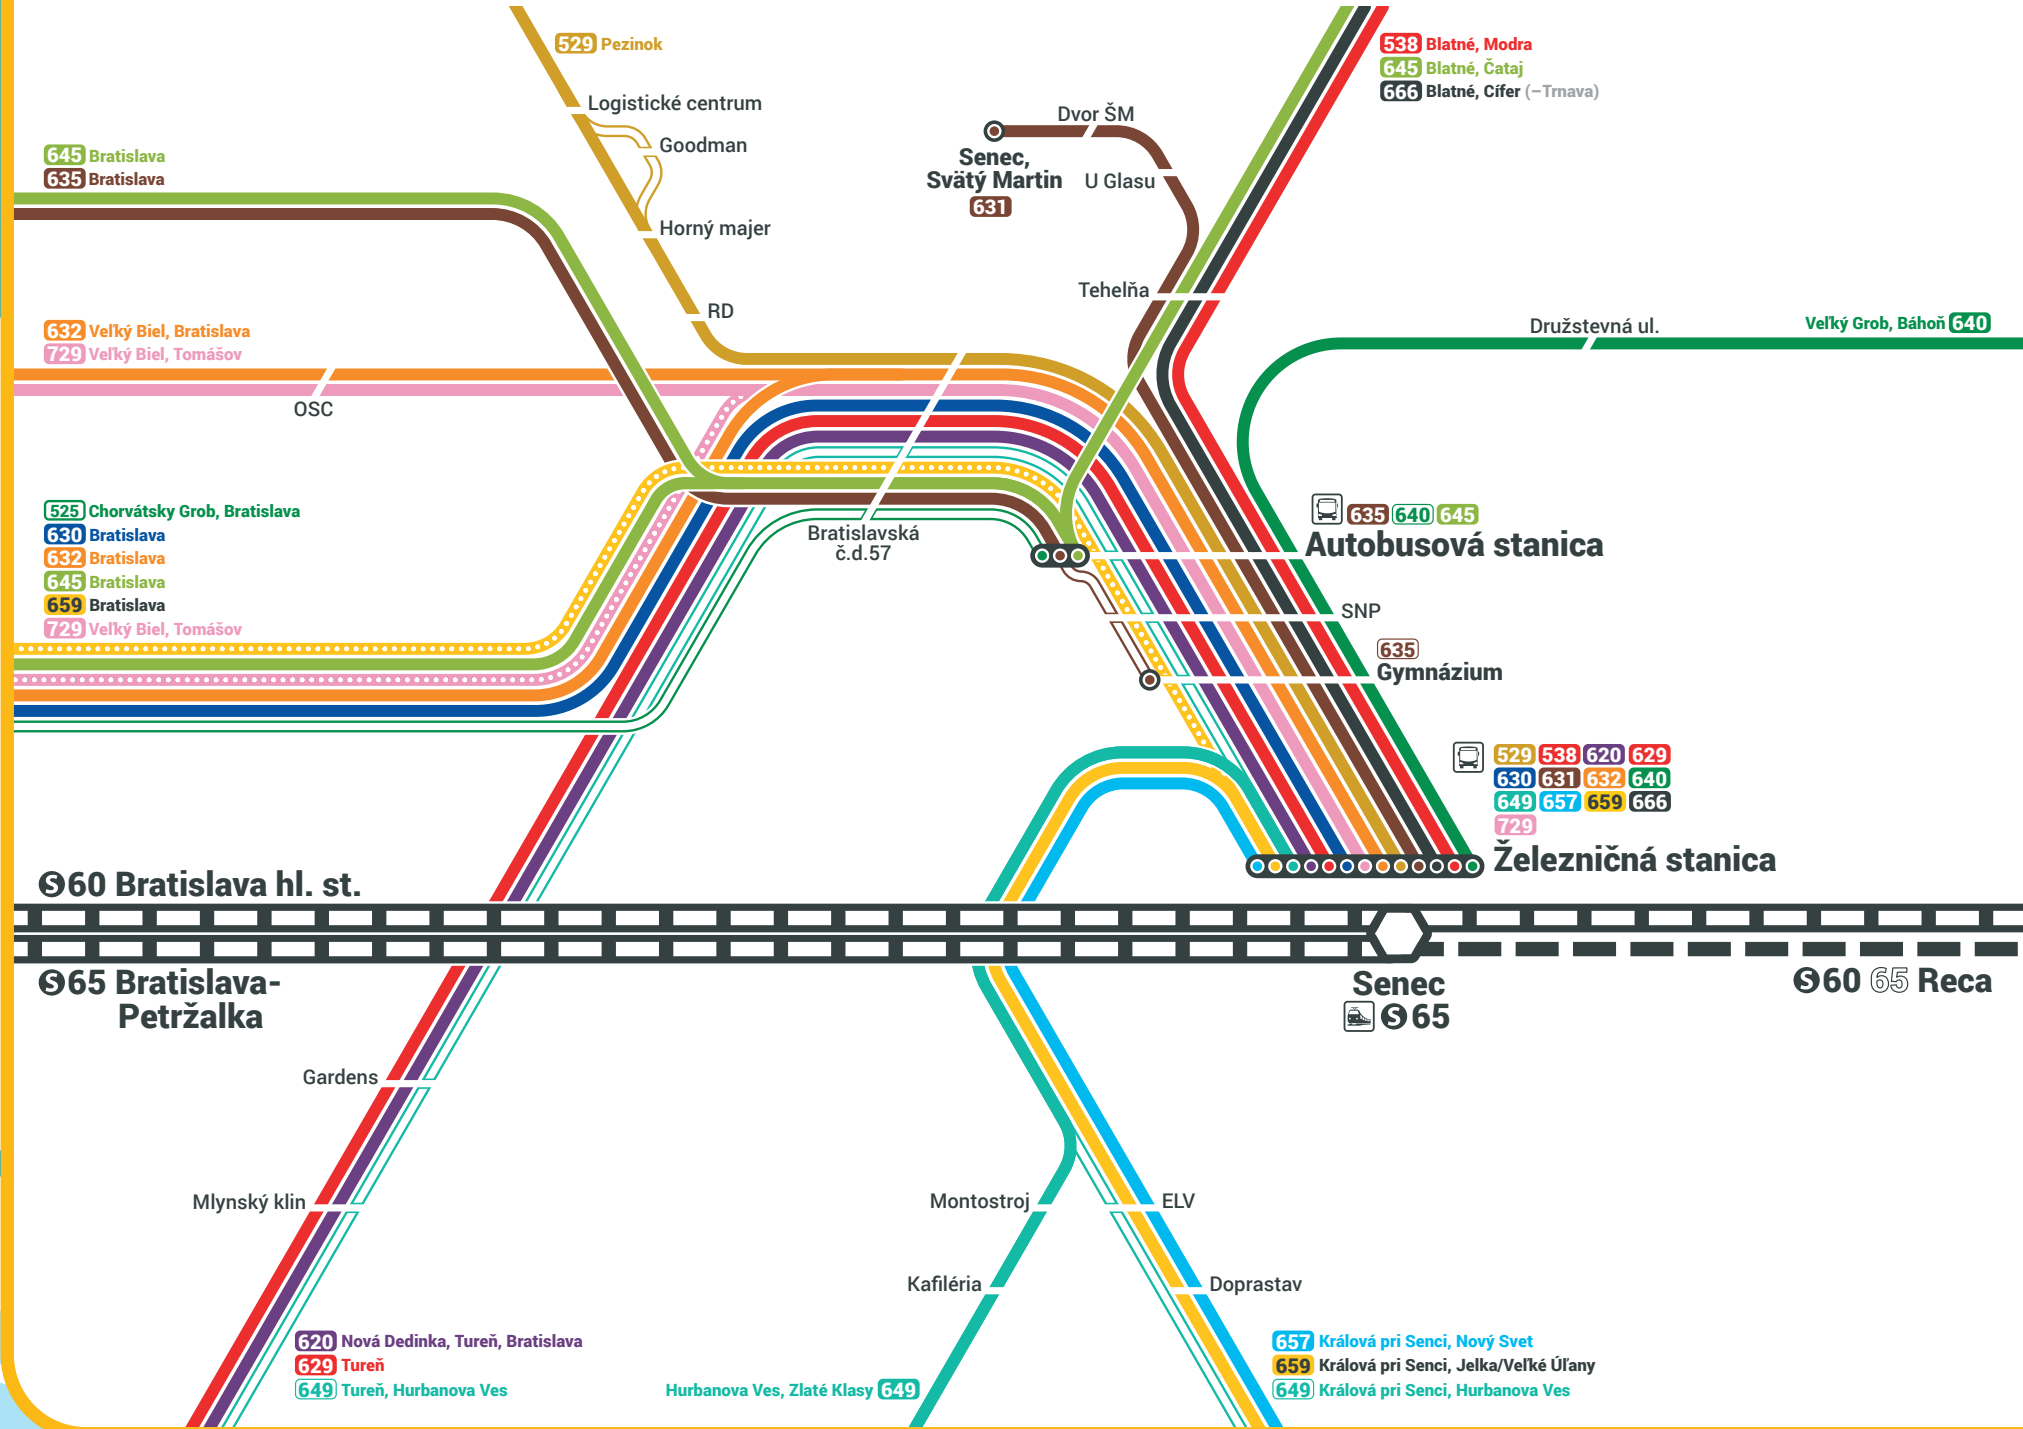

- Autobusy Buses:**
-  Hlavná linka
Main line
 -  Špičková linka
Peak-hour line
 -  Trasa len pre vybrané spoje
limited service
 -  Neintegrovaná linka
Non-integrated line
 -  Zastávka
Stop
 -  Jednosmerná zastávka
One-way stop
 -  250 Konečná zastávka
Terminus
 -  219 Občasná konečná zastávka
Optional terminus
- Vlaky Trains:**
-  Integrovaná linka
Integrated Line
 -  Neintegrovaná linka
Non-integrated Line
 -  Stanica
Station
 -  Konečná stanica
Terminus