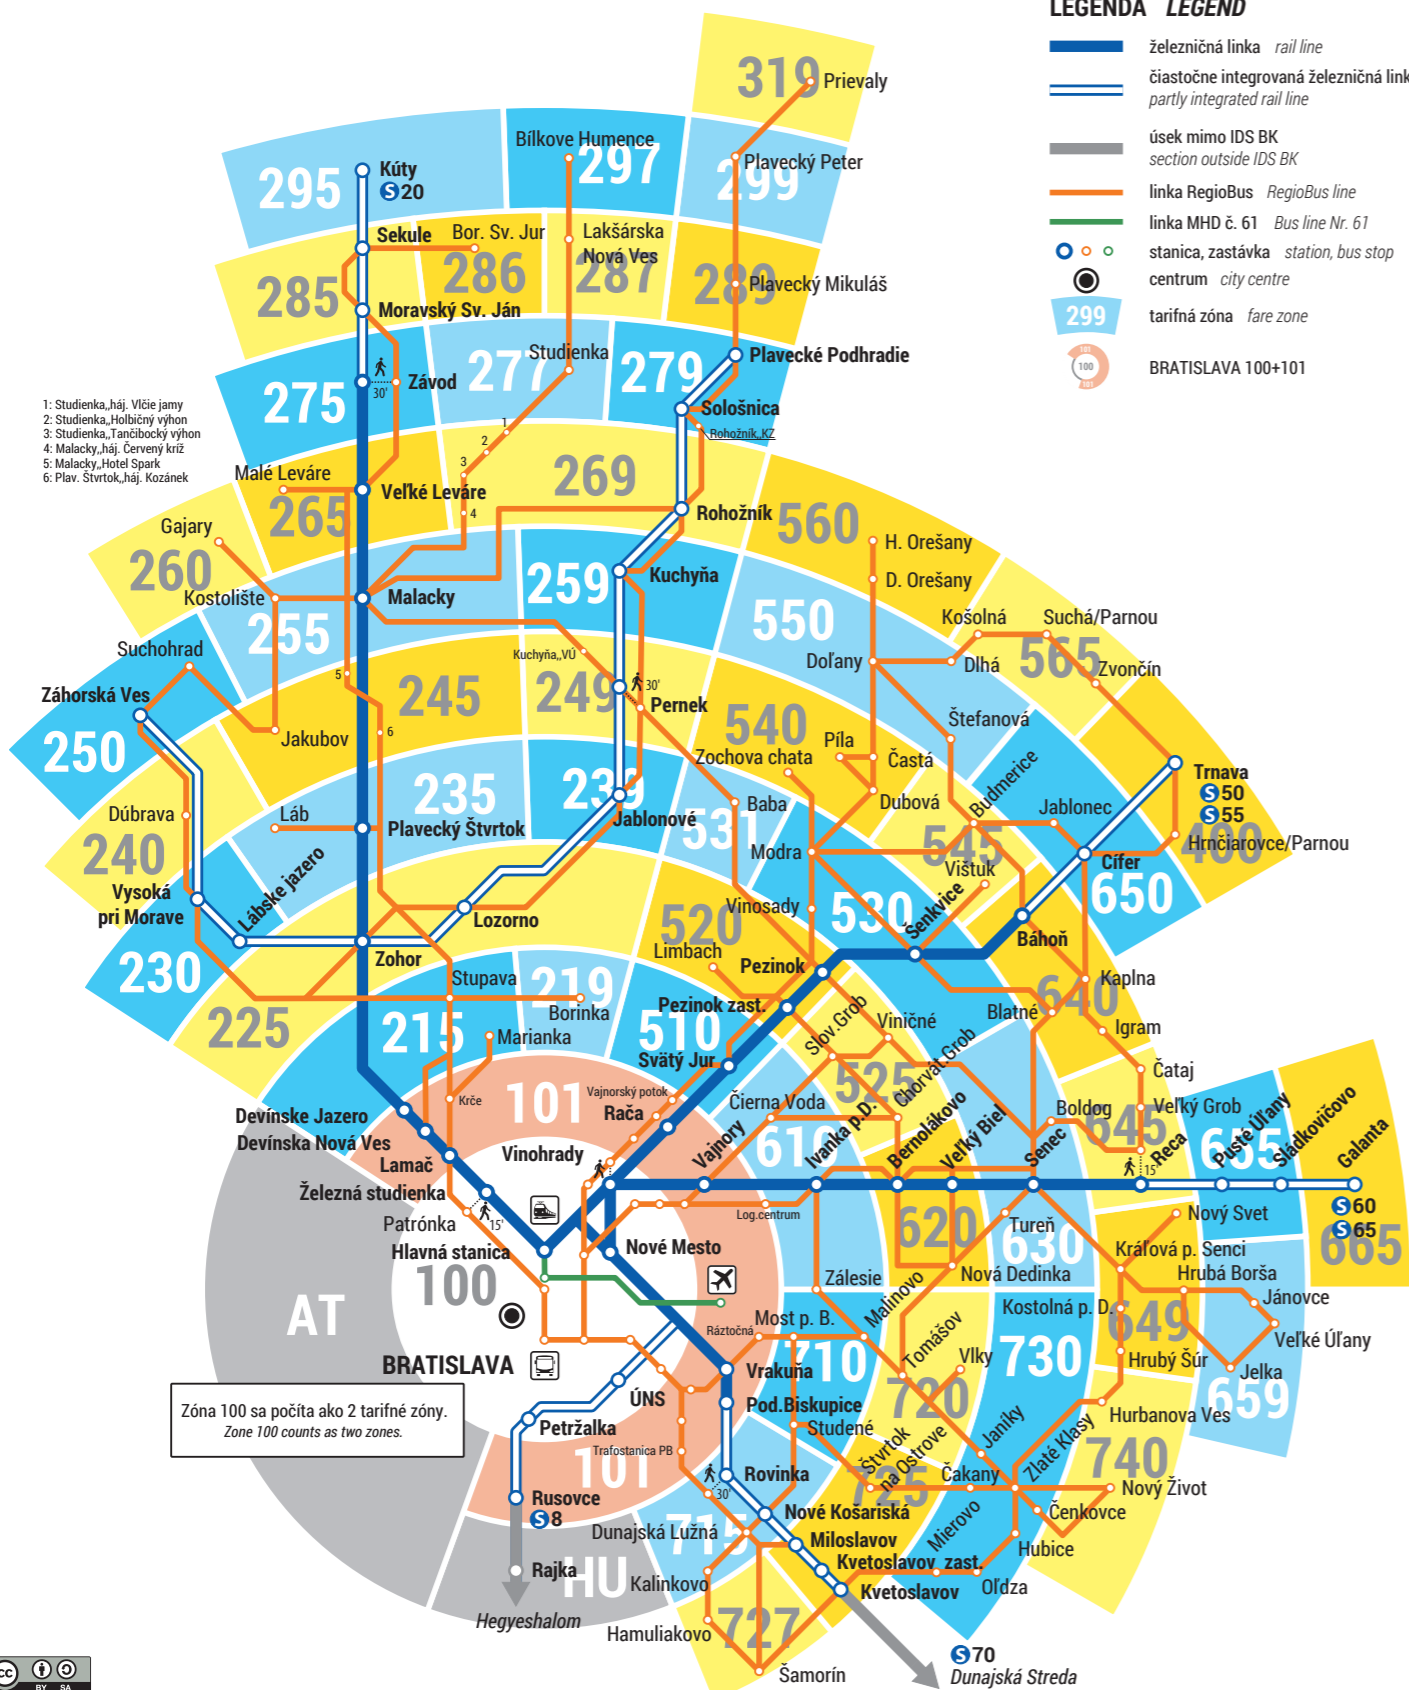

Tarifné zóny a cestovné lístky / Fare zones & tickets

platí od / valid from: 01.07.2021

LEGENDA / LEGEND

- železničná linka / rail line
- častočne integrovaná železničná linka / partly integrated rail line
- úsek mimo IDS BK / section outside IDS BK
- linka RegioBus / RegioBus line
- linka MHD č. 61 / Bus line Nr. 61
- stanica, zastávka / station, bus stop
- centrum / city centre
- tarifná zóna / fare zone
- BRATISLAVA 100+101

Zóna 100 sa počíta ako 2 tarifné zóny.
Zone 100 counts as two zones.

Cestovné lístky pre 1 osobu / Single Tickets for 1 person

platnosť / validity	základný / basic	zľavnený / reduced	základný / basic	zľavnený / reduced
2 regio alebo 100+101	30'	0,90 €	0,45 €	0,81 €
3*	60'	1,30 €	0,65 €	1,18 €
4*	60'	1,70 €	0,85 €	1,49 €
5*	90'	2,10 €	1,05 €	1,86 €
6*	90'	2,50 €	1,25 €	2,23 €
7*	120'	2,80 €	1,40 €	2,48 €
8*	120'	3,00 €	1,50 €	2,68 €
9*	150'	3,40 €	1,70 €	3,01 €
10*	150'	3,70 €	1,85 €	3,35 €
sieťový / all zones	180'	4,10 €	2,05 €	3,68 €
100+101	24h	4,00 €	2,00 €	3,70 €
sieťový / all zones	24h	6,90 €	3,45 €	6,30 €
100+101	72h	9,00 €	4,50 €	8,20 €
100+101	168h		12,00 €	6,00 €

* Zóna 100 sa počíta ako 2 tarifné zóny. / Zone 100 counts as two zones.

dovozné: batožina, pes, bicykel / luggage, dog, bike

Kartuj / Bank card ticket

Jedna cesta / Single trip	1,00 €	Prvý prestup do 45' / First transfer until 45 minutes	0,00 €	Denný limit / Daily cap	4,00 €

Priložte bankomatovú kartu alebo mobilné zariadenie k terminálu pri každom nástupe do vozidla. Denný limit sa vzťahuje na cesty v čase od 0:00 do 23:59.
Touch-in your contactless bank card or mobile device at the start of your journey. A daily cap is calculated for journeys that start at 00:00 and end at 23:59 the same day.

- osoba staršia ako 18 rokov / adult from 18 years
- časová platnosť (min. / hod.) / time validity (min. / h.)
- prestupný / through-ticket
- dieťa 6 - 15,99 rokov; mladistvý 16 - 17,99 rokov / child 6 - 15,99 years or youth 16 - 17,99 years
- student 18 - 25,99 rokov s platným preukazom / student 18 - 25,99 years with a student card
- dôchodca starší ako 60 rokov s platným preukazom / senior from 62 years
- osoba staršia ako 62 rokov, držiteľ preukazu ŤZP alebo ŤZP-S / senior from 62 years
- zónová platnosť (počet zón od označenia, alebo vymenované zóny) / zone validity (number of zones from the point of validation, or designated zones)

BID 2022/2

Infocentrum IDS BK

denne od 08:00 do 18:00

www.idsbk.sk 0948 102 102 idsbk.sk

Dopravcovia v IDS BK

Cestujete s podporou

Organizátor IDS BK