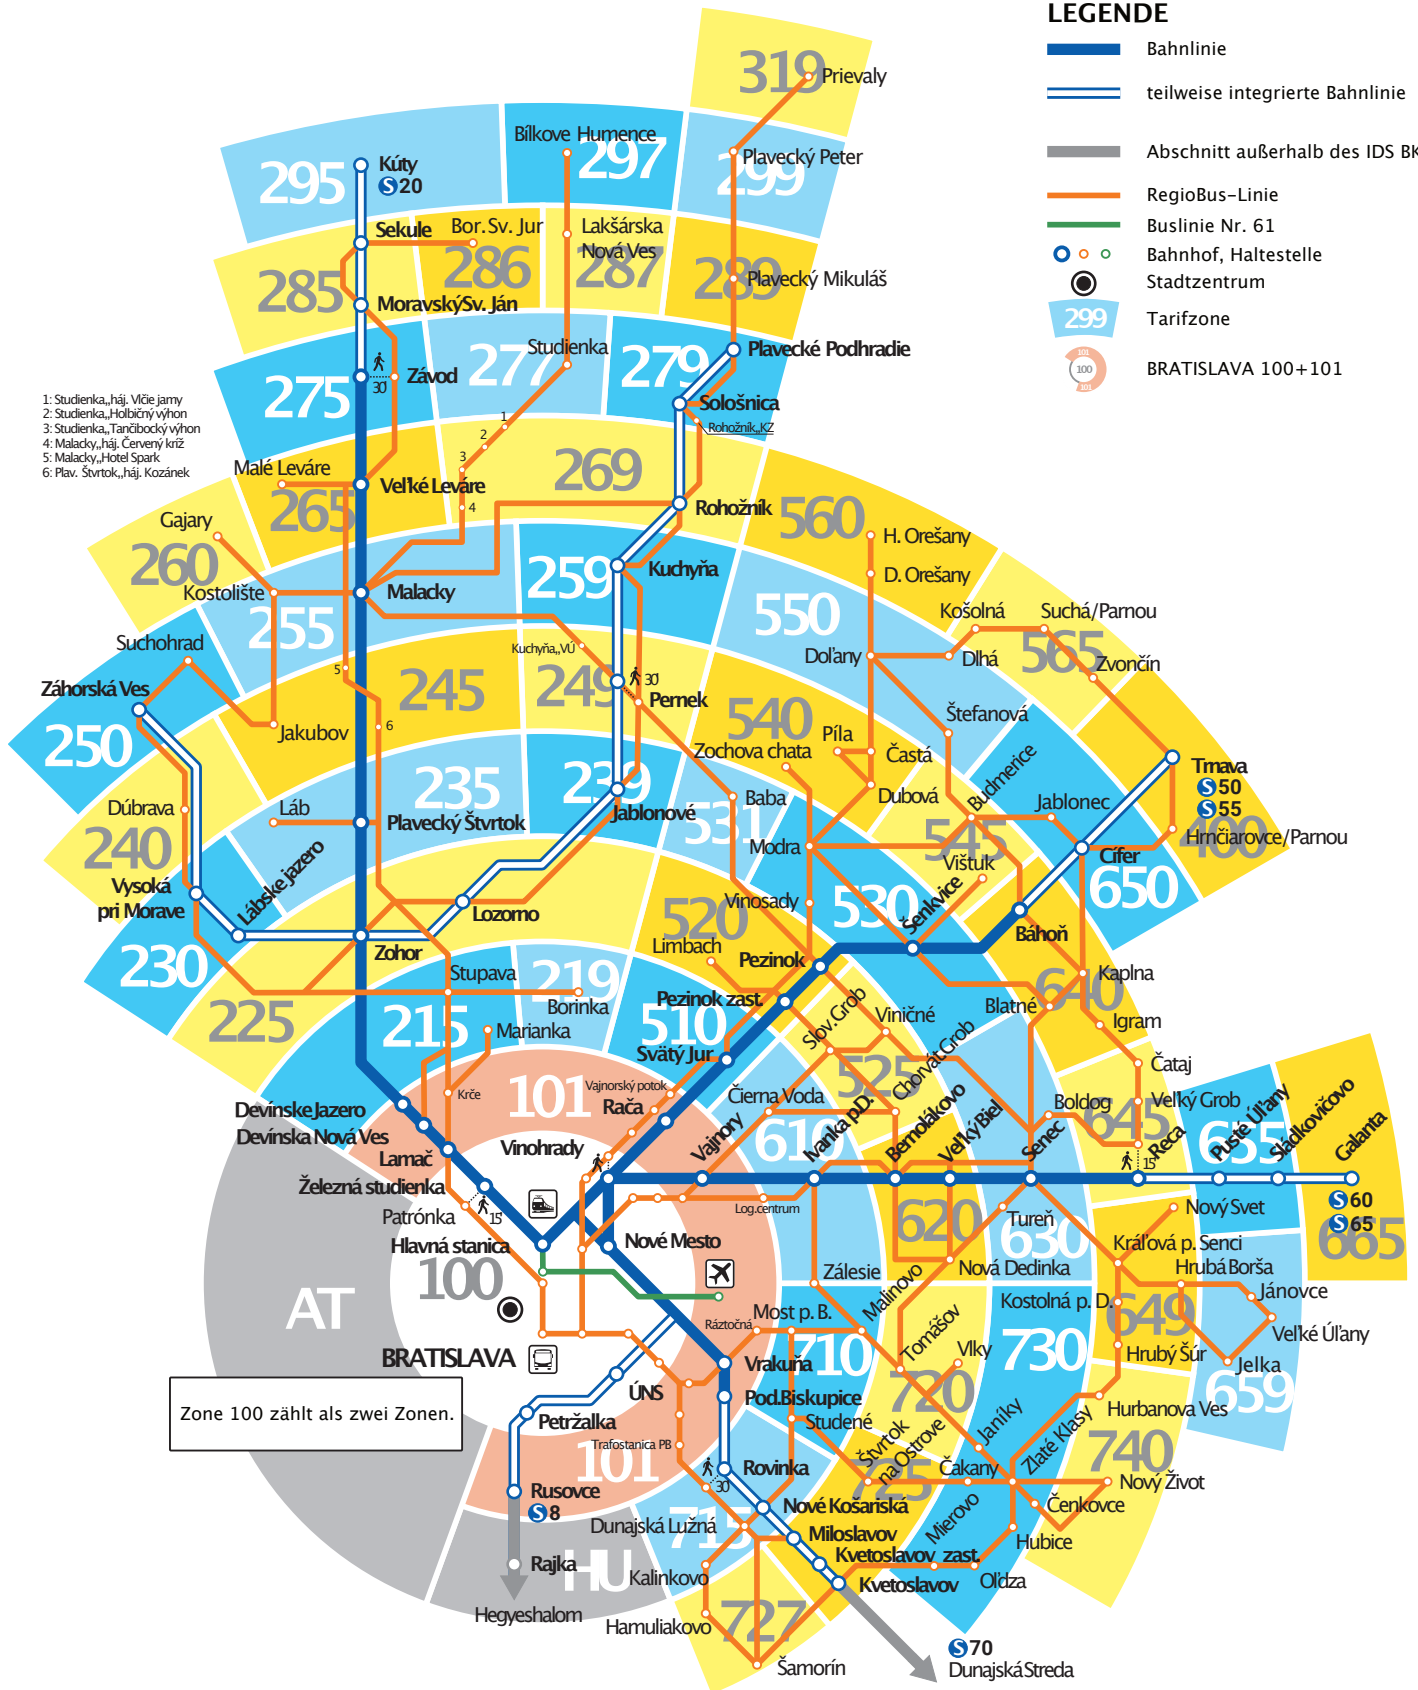

Status: 07/2021

LEGENDE

-  Bahnlinie
-  teilweise integrierte Bahnlinie
-  Abschnitt außerhalb des IDS BK
-  RegioBus-Linie
-  Buslinie Nr. 61
-  Bahnhof, Haltestelle
-  Stadtzentrum
-  Tarifzone
-  BRATISLAVA 100+101

BID2021/23

www.idsbk.sk

Infocentrum IDS BK

denne od 08:00 do 18:00

www.idsbk.sk

0948 102 102

idsbk.sk

Dopravcovia v IDS BK:

Organizátor IDS BK