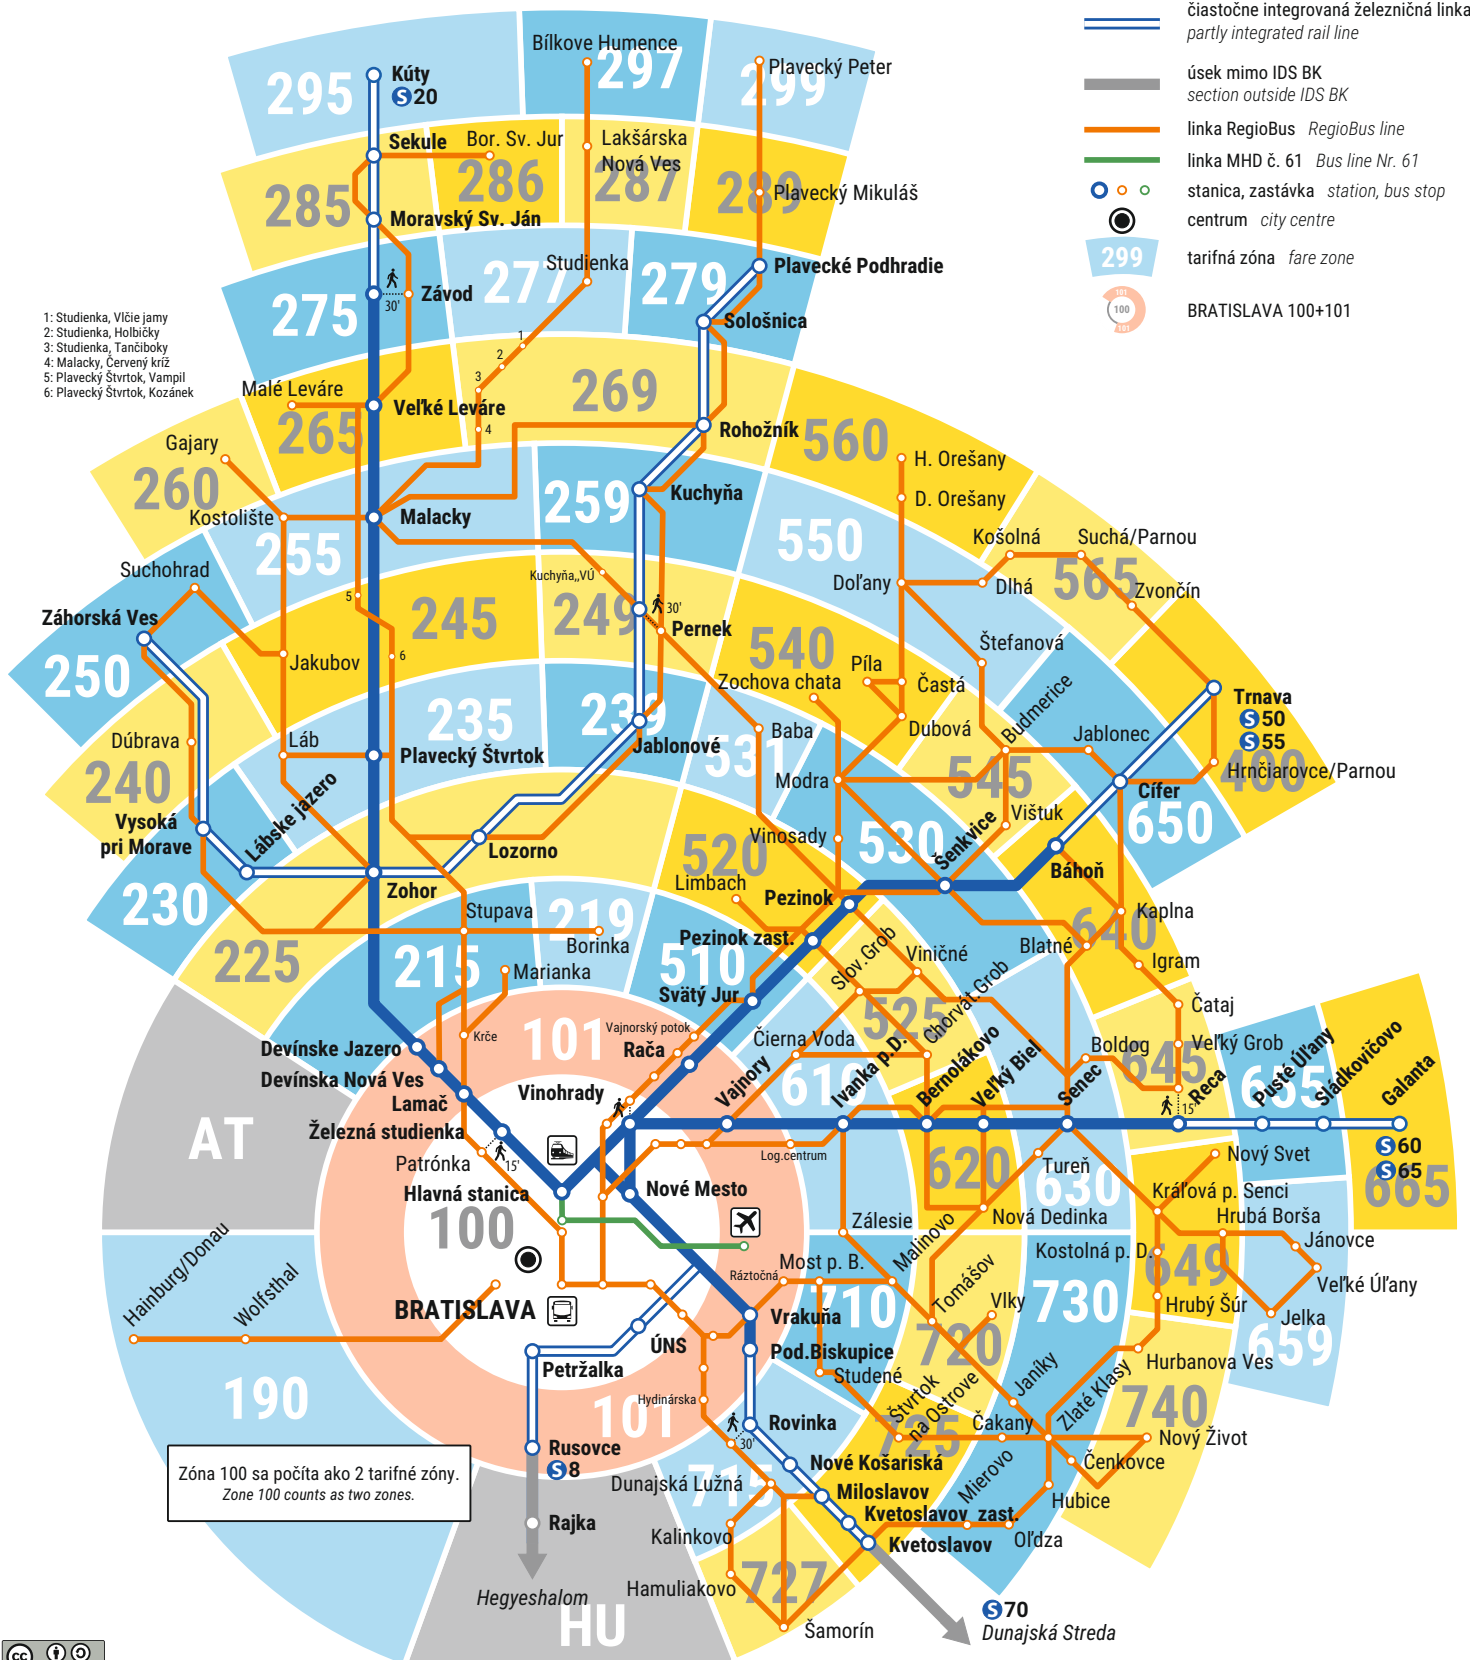

Tarifné zóny *Fare zones*

stav state : 09/2022

LEGENDA *LEGEND*

- železničná linka *rail line*
- čiastočne integrovaná železničná linka *partly integrated rail line*
- úsek mimo IDS BK *section outside IDS BK*
- linka RegioBus *RegioBus line*
- linka MHD č. 61 *Bus line Nr. 61*
- stanica, zastávka *station, bus stop*
- centrum *city centre*
- tarifná zóna *fare zone*
- BRATISLAVA 100+101

Zóna 100 sa počíta ako 2 tarifné zóny.
Zone 100 counts as two zones.

BID 2022/12

www.idsbk.sk

Infocentrum IDS BK

denne od 08:00 do 18:00

www.idsbk.sk

0948 102 102

idsbk.sk

Dopravcovia v IDS BK

Organizátor IDS BK